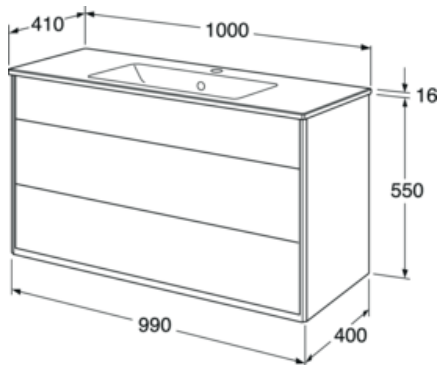

Energimärkning och certifieringar