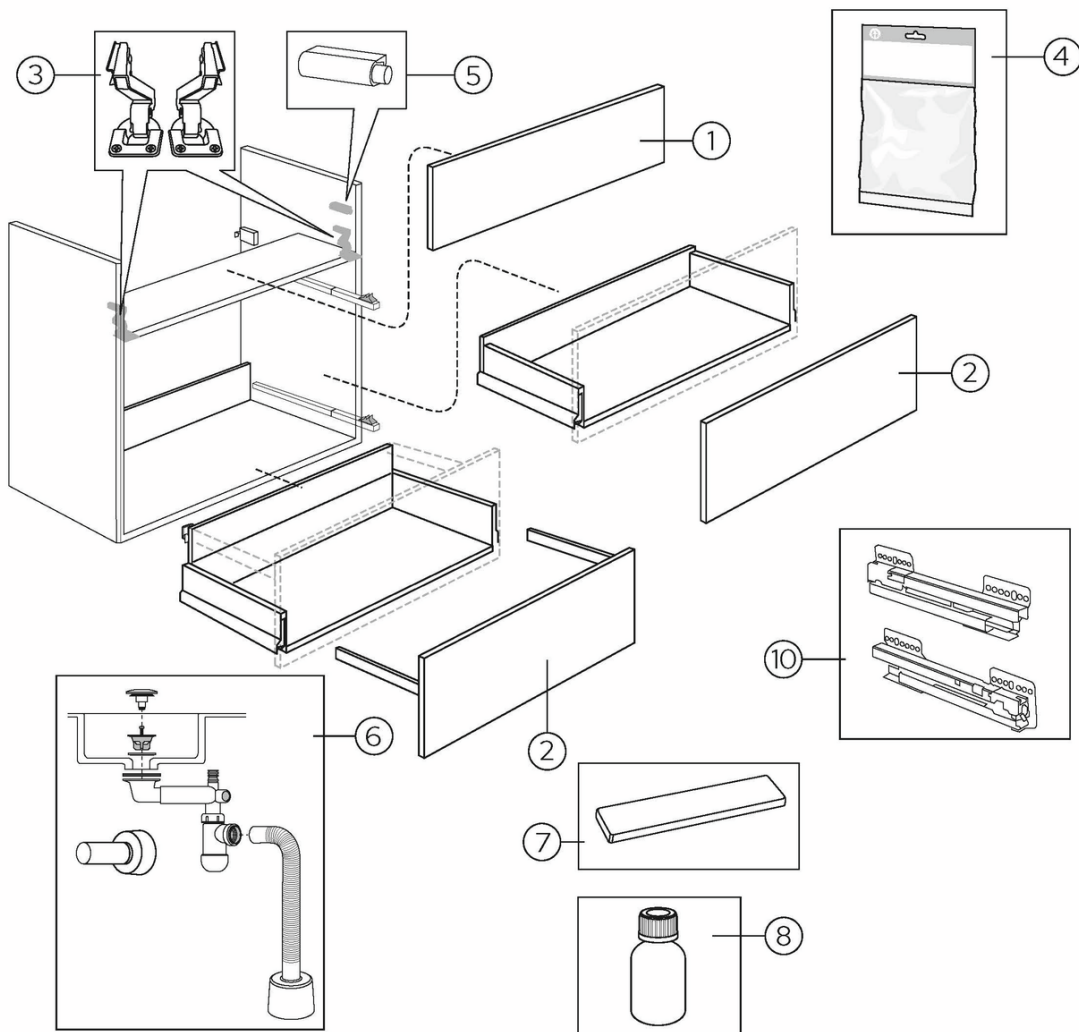

Reservdelar

Graphic furnitur vanity unit yr 2016-
(Rev 4. 2024-12-02)

Nr.	Produkt	RSK-nr.	Art-nr.
1a	Övre lucka		GB8148000019
1b	Övre lucka		GB8148000020
1c	Övre lucka		GB8148000021
1d	Övre lucka		GB8148000022
1e	Övre lucka		GB8148000023
1f	Övre lucka		GB8148000024
1g	Övre lucka		GB8148000025
1h	Övre lucka		GB8148000026
1i	Övre lucka		GB8148000027
1j	Övre lucka		GB8148000028
1k	Övre lucka		GB8148000029
1l	Övre lucka		GB8148000030
1m	Övre lucka		GB8148000123
1n	Övre lucka		GB8148000124
1o	Övre lucka		GB8148000125
1p	Övre lucka		GB8148000126
1r	Övre lucka Graphic kommod 45, Beige		GB8148000221
1s	Övre lucka Graphic kommod 60, Beige		GB8148000222
1t	Övre lucka Graphic kommod 80, Beige		GB8148000223
1u	Övre lucka Graphic kommod 100, Beige		GB8148000224
2a	Lådfront		GB8148000031
2b	Lådfront		GB8148000032
2c	Lådfront		GB8148000033
2d	Lådfront		GB8148000034
2e	Lådfront		GB8148000035
2f	Lådfront		GB8148000036
2g	Lådfront		GB8148000037
2h	Lådfront		GB8148000038
2i	Lådfront		GB8148000039
2j	Lådfront		GB8148000040
2k	Lådfront		GB8148000041
2l	Lådfront		GB8148000042
2m	Lådfront		GB8148000127
2n	Lådfront		GB8148000128
2o	Lådfront		GB8148000129
2p	Lådfront		GB8148000130
2q	Graphic Nedre lådfront Grön Hettich		GB8148000220
2r	Graphic Övre lådfront Vit Hettich		GB8148000215
2s	Graphic Övre lådfront Grå Hettich		GB8148000216
2t	Graphic Övre lådfront Grön Hettich		GB8148000217
2u	Graphic Nedre lådfront Vit Hettich		GB8148000218
2v	Graphic Nedre lådfront Grå Hettich		GB8148000219
2w	Lådfront Graphic kommod 45, Beige		GB8148000225
2x	Lådfront Graphic kommod 60, Beige		GB8148000226
2y	Lådfront Graphic kommod 80, Beige		GB8148000227