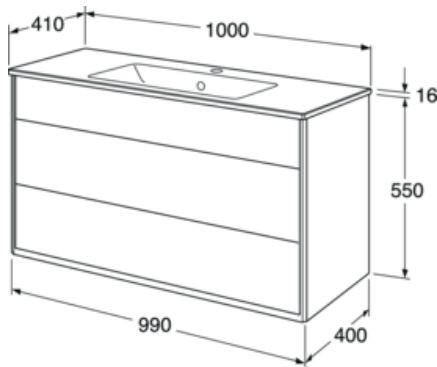

Paigaldus ja hooldus

Energiamärgistus ja vastavustunnistused