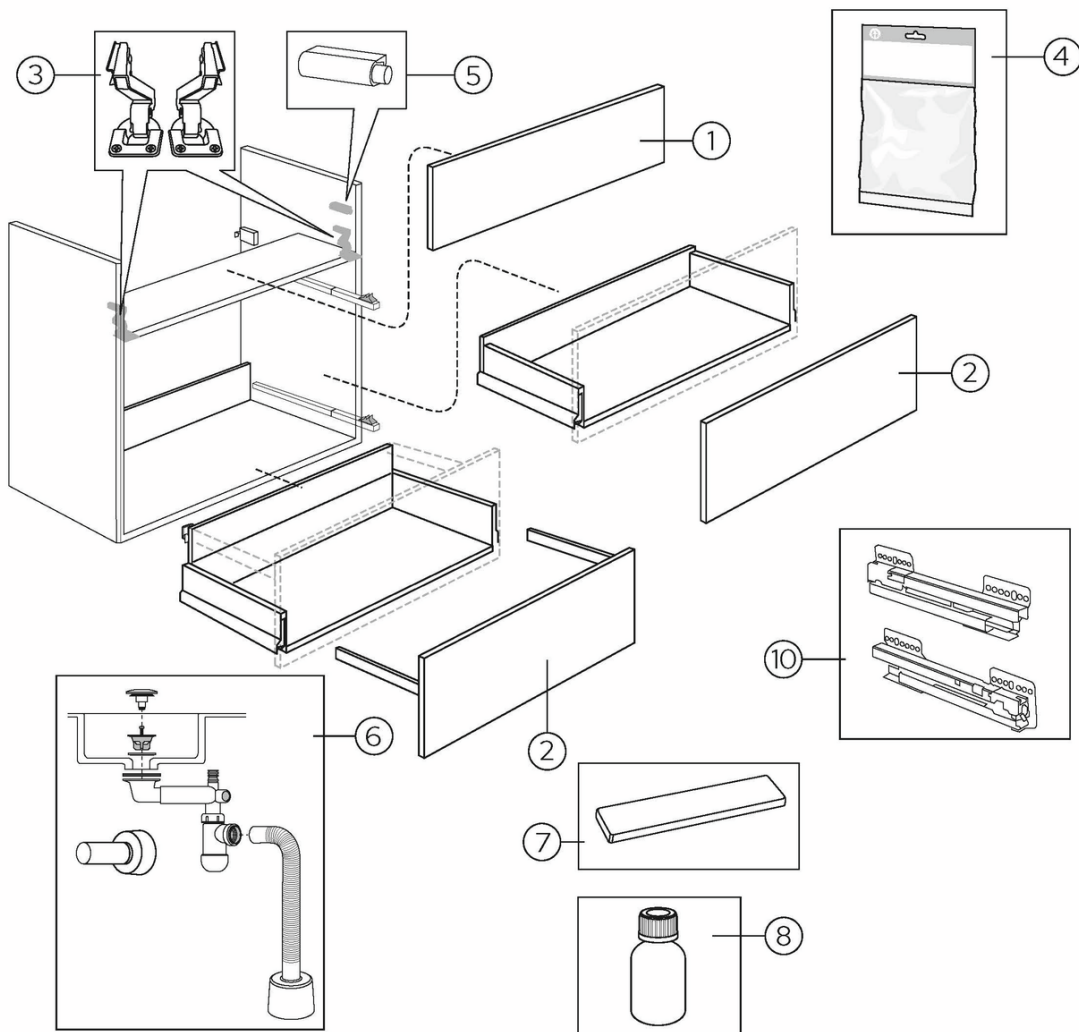

Atsarginēs daļas

Graphic furnitur vanity unit yr 2016-
(Rev 4. 2024-12-02)

Nr.	Produkta	Art.nr.
1a	Augšējās durvis	GB8148000019
1b	Augšējās durvis	GB8148000020
1c	Augšējās durvis	GB8148000021
1d	Augšējās durvis	GB8148000022
1e	Augšējās durvis	GB8148000023
1f	Augšējās durvis	GB8148000024
1g	Augšējās durvis	GB8148000025
1h	Augšējās durvis	GB8148000026
1i	Augšējās durvis	GB8148000027
1j	Augšējās durvis	GB8148000028
1k	Augšējās durvis	GB8148000029
1l	Augšējās durvis	GB8148000030
1m	Augšējās durvis	GB8148000123
1n	Augšējās durvis	GB8148000124
1o	Augšējās durvis	GB8148000125
1p	Augšējās durvis	GB8148000126
1r	Augšējais atloks, Graphic tualetes skapītis, 45, smilškrāsas	GB8148000221
1s	Augšējais atloks, Graphic tualetes skapītis, 60, smilškrāsas	GB8148000222
1t	Augšējais atloks, Graphic tualetes skapītis, 80, smilškrāsas	GB8148000223
1u	Augšējais atloks, Graphic tualetes skapītis, 100, smilškrāsas	GB8148000224
2a	Priekšējās durvis	GB8148000031
2b	Priekšējās durvis	GB8148000032
2c	Priekšējās durvis	GB8148000033
2d	Priekšējās durvis	GB8148000034
2e	Priekšējās durvis	GB8148000035
2f	Priekšējās durvis	GB8148000036
2g	Priekšējās durvis	GB8148000037
2h	Priekšējās durvis	GB8148000038
2i	Priekšējās durvis	GB8148000039
2j	Priekšējās durvis	GB8148000040
2k	Priekšējās durvis	GB8148000041
2l	Priekšējās durvis	GB8148000042
2m	Priekšējās durvis	GB8148000127
2n	Priekšējās durvis	GB8148000128
2o	Priekšējās durvis	GB8148000129
2p	Priekšējās durvis	GB8148000130
2q	Graphic apakšējās atvilktnes priekšdaļa, zaļa, Hettich	GB8148000220
2r	Graphic augšējās atvilktnes priekšdaļa, balta, Hettich	GB8148000215
2s	Graphic augšējās atvilktnes priekšdaļa, pelēka, Hettich	GB8148000216
2t	Graphic augšējās atvilktnes priekšdaļa, zaļa, Hettich	GB8148000217
2u	Graphic apakšējās atvilktnes priekšdaļa, balta, Hettich	GB8148000218
2v	Graphic apakšējās atvilktnes priekšdaļa, pelēka, Hettich	GB8148000219
2w	Atvilktnes priekšdaļa, Graphic tualetes skapītis, 45, smilškrāsas	GB8148000225
2x	Atvilktnes priekšdaļa, Graphic tualetes skapītis, 60, smilškrāsas	GB8148000226
2y	Atvilktnes priekšdaļa, Graphic tualetes skapītis, 80, smilškrāsas	GB8148000227