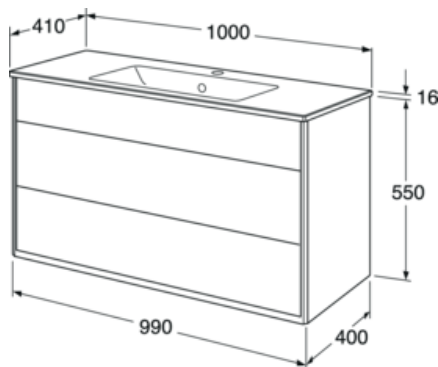

Montāža un kopšana

Enerģijas marķējums un sertifikāti