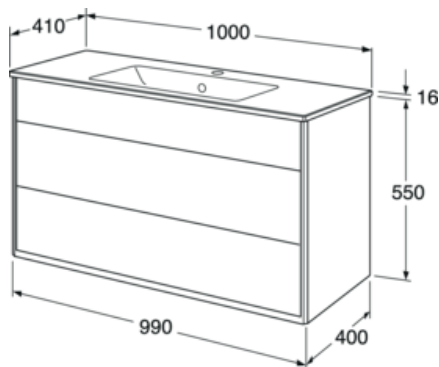

Energimerking og sertifiseringer