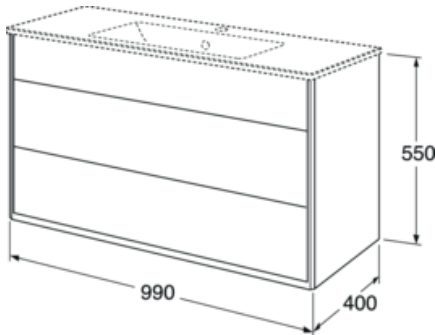

Kokoaminen & hoito

Energiamerkintä ja -sertifiointi