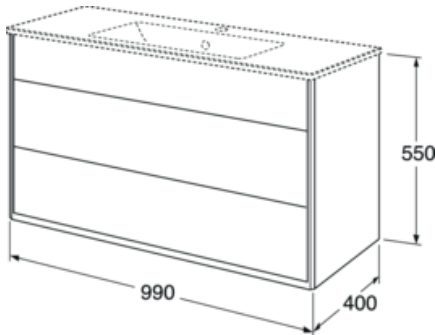

Paigaldus ja hooldus

Energiamärgistus ja vastavustunnistused