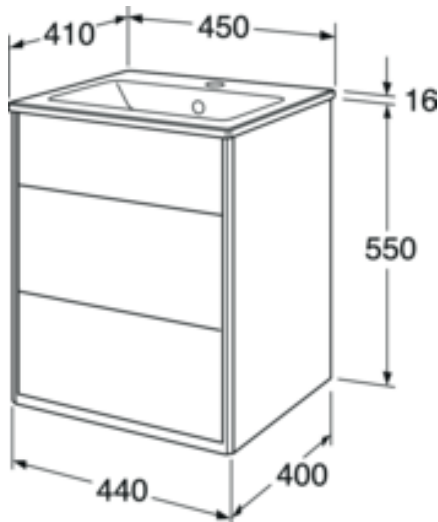

Article number

Art.nr.	EAN
GB71GCVU45WSWB	7391530068732

Pakendiinfo

Pikkus: 1091 mm | Laius: 781 mm | Kõrgus: 832 mm

Kaal: 32.58 kg

Number pakendis: 1 pc

Paigaldus ja hooldus

Energiamärgistus ja vastavustunnistused