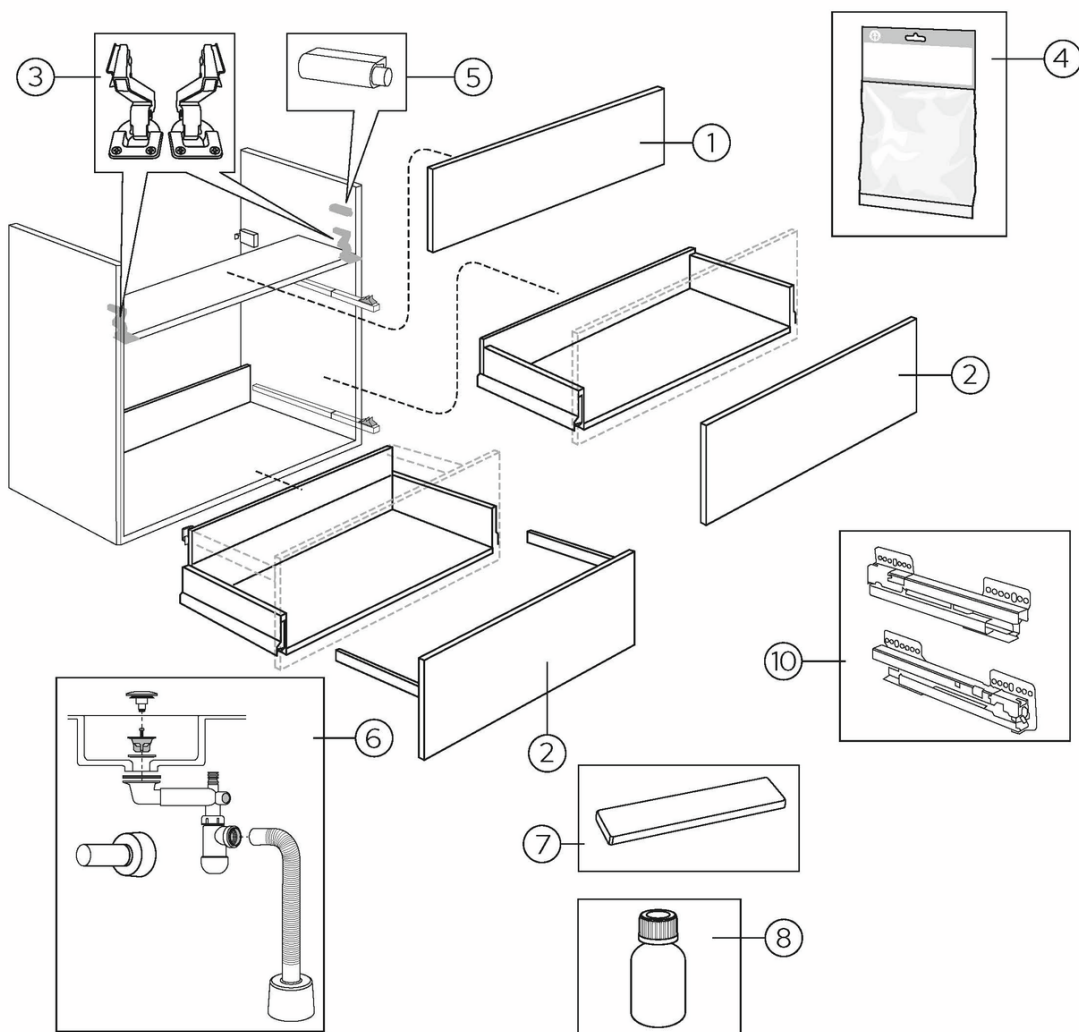

Varuosad

Graphic furnitur vanity unit yr 2016-
(Rev 4. 2024-12-02)

Nr.	Toote	Art.nr.
1a	Graphic valamukapi ülemise sahtli esipaneel	GB8148000019
1b	Graphic valamukapi ülemise sahtli esipaneel	GB8148000020
1c	Graphic valamukapi ülemise sahtli esipaneel	GB8148000021
1d	Graphic valamukapi ülemise sahtli esipaneel	GB8148000022
1e	Graphic valamukapi ülemise sahtli esipaneel	GB8148000023
1f	Graphic valamukapi ülemise sahtli esipaneel	GB8148000024
1g	Graphic valamukapi ülemise sahtli esipaneel	GB8148000025
1h	Graphic valamukapi ülemise sahtli esipaneel	GB8148000026
1i	Graphic valamukapi ülemise sahtli esipaneel	GB8148000027
1j	Graphic valamukapi ülemise sahtli esipaneel	GB8148000028
1k	Graphic valamukapi ülemise sahtli esipaneel	GB8148000029
1l	Graphic valamukapi ülemise sahtli esipaneel	GB8148000030
1m	Graphic valamukapi panipaiga esipaneel	GB8148000123
1n	Graphic valamukapi panipaiga esipaneel	GB8148000124
1o	Graphic valamukapi panipaiga esipaneel	GB8148000125
1p	Graphic valamukapi panipaiga esipaneel	GB8148000126
1r	Laekaosa paneel Graphic valamukapp 45, Beige	GB8148000221
1s	Laekaosa paneel Graphic valamukapp 60, Beige	GB8148000222
1t	Laekaosa paneel Graphic valamukapp 80, Beige	GB8148000223
1u	Laekaosa paneel Graphic valamukapp 100, Beige	GB8148000224
2a	Graphic valamukapi alumise sahtli esipaneel	GB8148000031
2b	Graphic valamukapi alumise sahtli esipaneel	GB8148000032
2c	Graphic valamukapi alumise sahtli esipaneel	GB8148000033
2d	Graphic valamukapi alumise sahtli esipaneel	GB8148000034
2e	Graphic valamukapi alumise sahtli esipaneel	GB8148000035
2f	Graphic valamukapi alumise sahtli esipaneel	GB8148000036
2g	Graphic valamukapi alumise sahtli esipaneel	GB8148000037
2h	Graphic valamukapi alumise sahtli esipaneel	GB8148000038
2i	Graphic valamukapi alumise sahtli esipaneel	GB8148000039
2j	Graphic valamukapi alumise sahtli esipaneel	GB8148000040
2k	Graphic valamukapi alumise sahtli esipaneel	GB8148000041
2l	Graphic valamukapi alumise sahtli esipaneel	GB8148000042
2m	Graphic valamukapi sahtli esipaneel	GB8148000127
2n	Graphic valamukapi sahtli esipaneel	GB8148000128
2o	Graphic valamukapi sahtli esipaneel	GB8148000129
2p	Graphic valamukapi sahtli esipaneel	GB8148000130
2q	Graphic alumise sahtli esikülg Green Hettich	GB8148000220
2r	Graphic ülemise sahtli esikülg White Hettich	GB8148000215
2s	Graphic ülemise sahtli esikülg Grey Hettich	GB8148000216
2t	Graphic ülemise sahtli esikülg Green Hettich	GB8148000217
2u	Graphic alumise sahtli White Hettich	GB8148000218
2v	Graphic alumise sahtli esikülg Grey Hettich	GB8148000219
2w	Sahtli esikülg Graphic valamukapp 45, Beige	GB8148000225
2x	Sahtli esikülg Graphic valamukapp 60, Beige	GB8148000226
2y	Sahtli esikülg Graphic valamukapp 80, Beige	GB8148000227