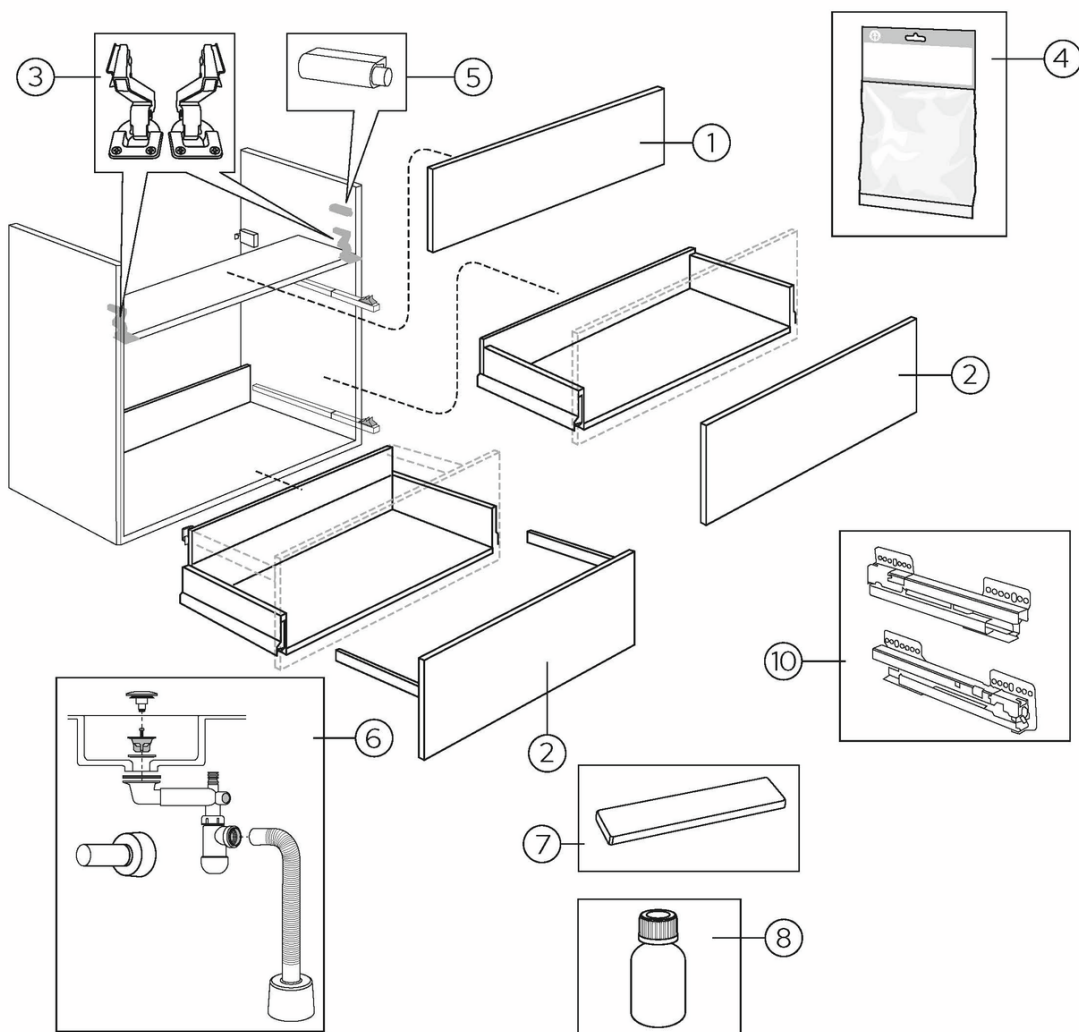

Varaosat

Graphic furnitur vanity unit yr 2016-
(Rev 4. 2024-12-02)

Nr.	Tuote	LVI-nr.	Art.nr.
1a	Yläluukku		GB8148000019
1b	Yläluukku		GB8148000020
1c	Yläluukku		GB8148000021
1d	Yläluukku		GB8148000022
1e	Yläluukku		GB8148000023
1f	Yläluukku		GB8148000024
1g	Yläluukku		GB8148000025
1h	Yläluukku		GB8148000026
1i	Yläluukku		GB8148000027
1j	Yläluukku		GB8148000028
1k	Yläluukku		GB8148000029
1l	Yläluukku		GB8148000030
1m	Yläluukku		GB8148000123
1n	Yläluukku		GB8148000124
1o	Yläluukku		GB8148000125
1p	Yläluukku		GB8148000126
1r	Yläliuska, Graphic-pesuallaskaappi 45, Beige		GB8148000221
1s	Yläliuska, Graphic-pesuallaskaappi 60, Beige		GB8148000222
1t	Yläliuska, Graphic-pesuallaskaappi 80, Beige		GB8148000223
1u	Yläliuska, Graphic-pesuallaskaappi 100, Beige		GB8148000224
2a	Laatikon etulevy		GB8148000031
2b	Laatikon etulevy		GB8148000032
2c	Laatikon etulevy		GB8148000033
2d	Laatikon etulevy		GB8148000034
2e	Laatikon etulevy		GB8148000035
2f	Laatikon etulevy		GB8148000036
2g	Laatikon etulevy		GB8148000037
2h	Laatikon etulevy		GB8148000038
2i	Laatikon etulevy		GB8148000039
2j	Laatikon etulevy		GB8148000040
2k	Laatikon etulevy		GB8148000041
2l	Laatikon etulevy		GB8148000042
2m	Laatikon etulevy		GB8148000127
2n	Laatikon etulevy		GB8148000128
2o	Laatikon etulevy		GB8148000129
2p	Laatikon etulevy		GB8148000130
2q	Graphic-vetolaatikko, etuosan alaosa, Vihreä Hettich		GB8148000220
2r	Graphic-vetolaatikko, etuosan yläosa, Valkoinen Hettich		GB8148000215
2s	Graphic-vetolaatikko, etuosan yläosa, Harmaa Hettich		GB8148000216
2t	Graphic-vetolaatikko, etuosan yläosa, Vihreä Hettich		GB8148000217