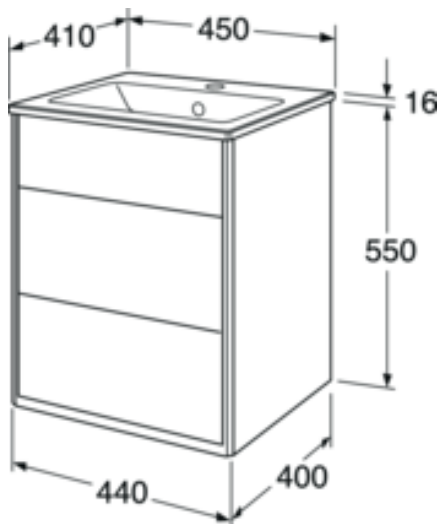

Kokoaminen & hoito

Energiamerkintä ja -sertifiointi