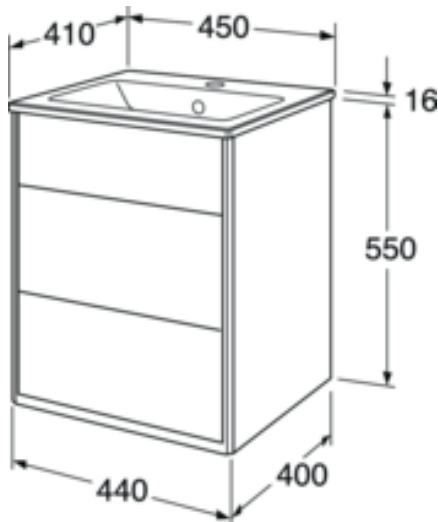

Energimärkning och certifieringar