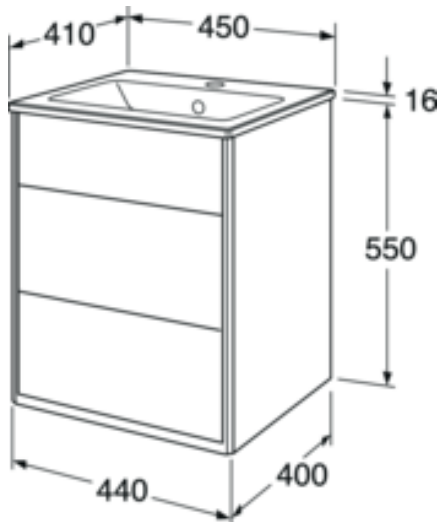

Kokoaminen & hoito

Energiamerkintä ja -sertifiointi