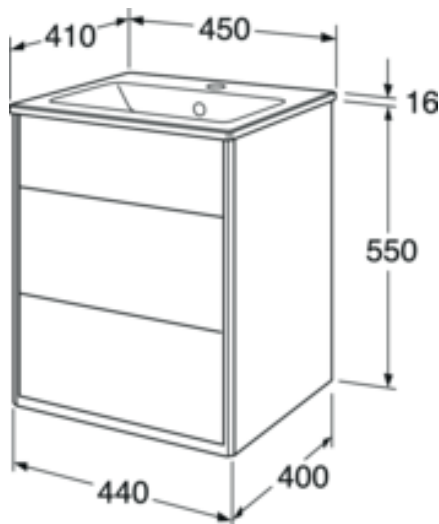

Energimerking og sertifiseringer