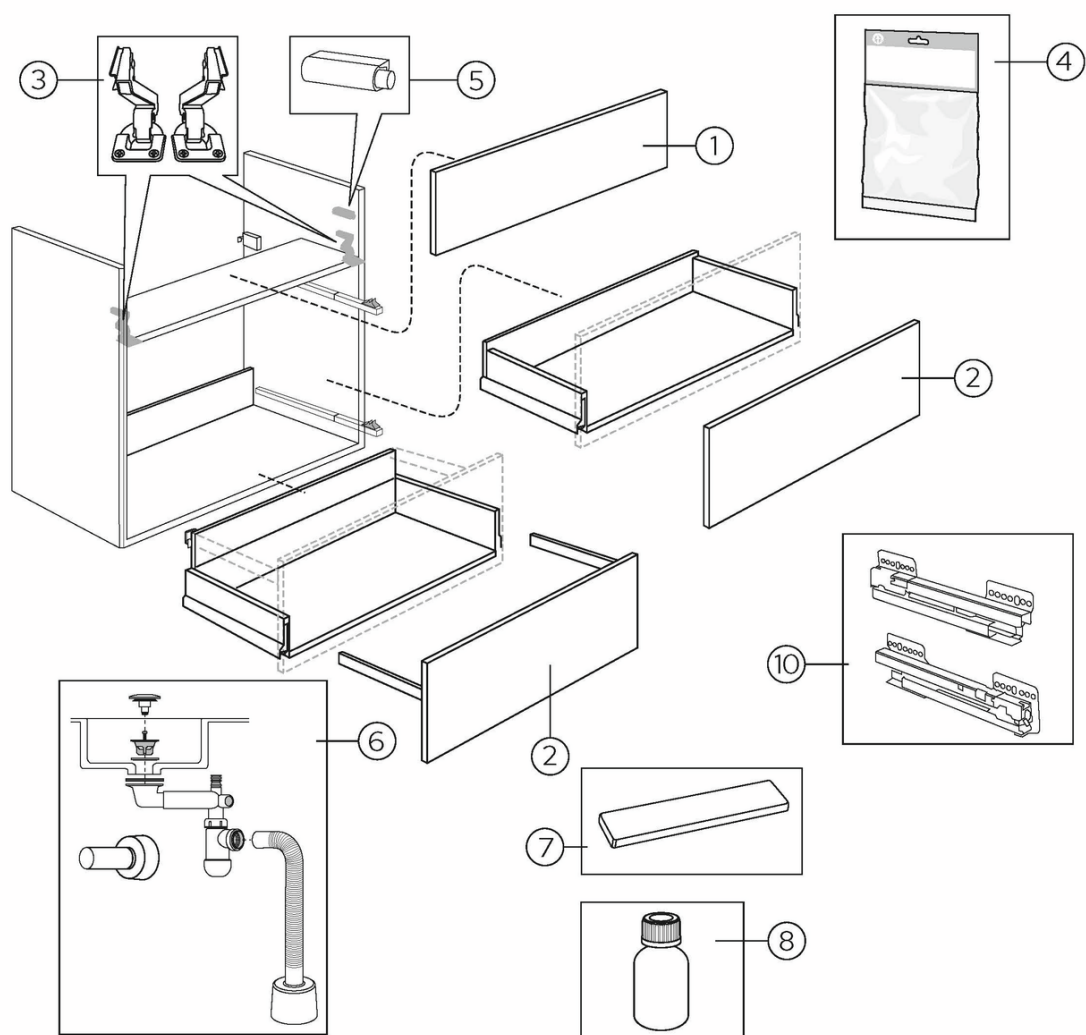

Reservedeler

Graphic furnitur vanity unit yr 2016-
(Rev 4. 2024-12-02)

Nr.	Produkt	NRF-nr.	Art.nr.
1a	Øvre luke		GB8148000019
1b	Øvre luke		GB8148000020
1c	Øvre luke		GB8148000021
1d	Øvre luke		GB8148000022
1e	Øvre luke		GB8148000023
1f	Øvre luke		GB8148000024
1g	Øvre luke		GB8148000025
1h	Øvre luke		GB8148000026
1i	Øvre luke		GB8148000027
1j	Øvre luke		GB8148000028
1k	Øvre luke		GB8148000029
1l	Øvre luke		GB8148000030
1m	Øvre luke		GB8148000123
1n	Øvre luke		GB8148000124
1o	Øvre luke		GB8148000125
1p	Øvre luke		GB8148000126
1r	Øvre dør Graphic servantskap 45, Beige		GB8148000221
1s	Øvre dør Graphic servantskap 60, Beige		GB8148000222
1t	Øvre dør Graphic servantskap 80, Beige		GB8148000223
1u	Øvre dør Graphic servantskap 100, Beige		GB8148000224
2a	Skuffefront		GB8148000031
2b	Skuffefront		GB8148000032
2c	Skuffefront		GB8148000033
2d	Skuffefront		GB8148000034
2e	Skuffefront		GB8148000035
2f	Skuffefront		GB8148000036
2g	Skuffefront		GB8148000037
2h	Skuffefront		GB8148000038
2i	Skuffefront		GB8148000039
2j	Skuffefront		GB8148000040
2k	Skuffefront		GB8148000041
2l	Skuffefront		GB8148000042
2m	Skuffefront		GB8148000127
2n	Skuffefront		GB8148000128
2o	Skuffefront		GB8148000129
2p	Skuffefront		GB8148000130
2q	Graphic nedre skuffefront Grønn Hettich		GB8148000220
2r	Graphic øvre skuffefront Hvit Hettich		GB8148000215
2s	Graphic øvre skuffefront Grå Hettich		GB8148000216
2t	Graphic øvre skuffefront Grønn Hettich		GB8148000217
2u	Graphic nedre skuffefront Hvit Hettich		GB8148000218
2v	Graphic nedre skuffefront Grå Hettich		GB8148000219
2w	Skuffefront Graphic servantskap 45, Beige		GB8148000225
2x	Skuffefront Graphic servantskap 60, Beige		GB8148000226
2y	Skuffefront Graphic servantskap 80, Beige		GB8148000227