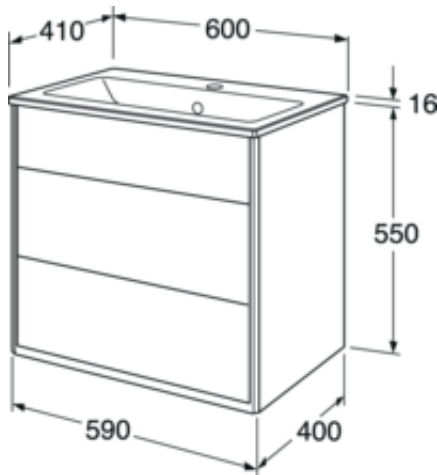

Montering & Rengøring

Energimærkning og certificeringer