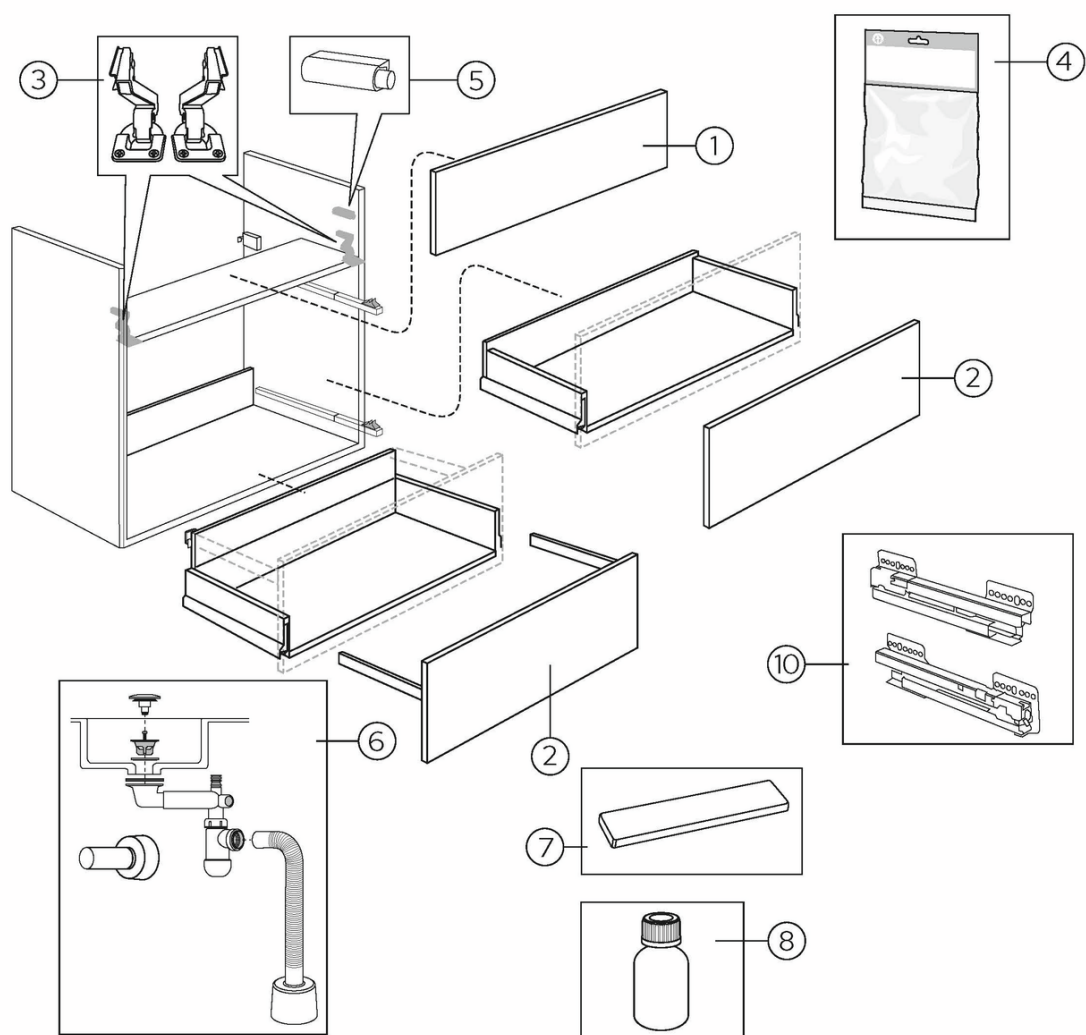

Reserve dele

Graphic furnitur vanity unit yr 2016-
(Rev 4. 2024-12-02)

Nr.	Produkt	VVS-nr.	Art-nr.
1a	Øverste låge		GB8148000019
1b	Øverste låge		GB8148000020
1c	Øverste låge		GB8148000021
1d	Øverste låge		GB8148000022
1e	Øverste låge		GB8148000023
1f	Øverste låge		GB8148000024
1g	Øverste låge		GB8148000025
1h	Øverste låge		GB8148000026
1i	Øverste låge		GB8148000027
1j	Øverste låge		GB8148000028
1k	Øverste låge		GB8148000029
1l	Øverste låge		GB8148000030
1m	Øverste låge		GB8148000123
1n	Øverste låge		GB8148000124
1o	Øverste låge		GB8148000125
1p	Øverste låge		GB8148000126
1r	Toppanel Graphic vaskeskab 45, Beige		GB8148000221
1s	Toppanel Graphic vaskeskab 60, Beige		GB8148000222
1t	Toppanel Graphic vaskeskab 80, Beige		GB8148000223
1u	Toppanel Graphic vaskeskab 100, Beige		GB8148000224
2a	Skuffefront		GB8148000031
2b	Skuffefront		GB8148000032
2c	Skuffefront		GB8148000033
2d	Skuffefront		GB8148000034
2e	Skuffefront		GB8148000035
2f	Skuffefront		GB8148000036
2g	Skuffefront		GB8148000037
2h	Skuffefront		GB8148000038
2i	Skuffefront		GB8148000039
2j	Skuffefront		GB8148000040
2k	Skuffefront		GB8148000041
2l	Skuffefront		GB8148000042
2m	Skuffefront		GB8148000127
2n	Skuffefront		GB8148000128
2o	Skuffefront		GB8148000129
2p	Skuffefront		GB8148000130
2q	Graphic Nederste skuffefront Grøn Hettich		GB8148000220
2r	Graphic Øverste skuffefront Hvid Hettich		GB8148000215
2s	Graphic Øverste skuffefront Grå Hettich		GB8148000216
2t	Graphic Øverste skuffefront Grøn Hettich		GB8148000217
2u	Graphic Nederste skuffefront Hvid Hettich		GB8148000218
2v	Graphic Nederste skuffefront Grå Hettich		GB8148000219
2w	Skuffefront Graphic vaskeskab 45, Beige		GB8148000225
2x	Skuffefront Graphic vaskeskab 60, Beige		GB8148000226
2y	Skuffefront Graphic vaskeskab 80, Beige		GB8148000227