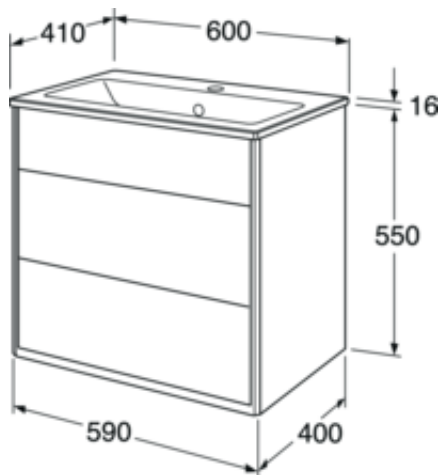

Montering & Rengøring

Energimærkning og certificeringer