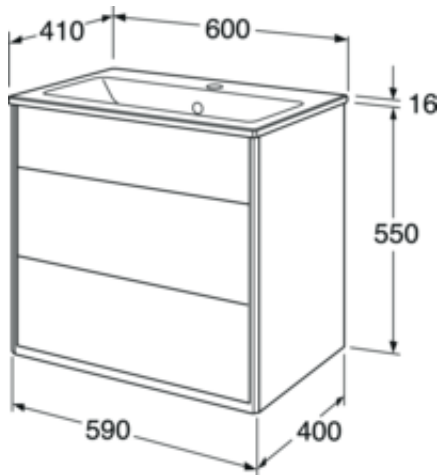

Kokoaminen & hoito

Energiamerkintä ja -sertifiointi