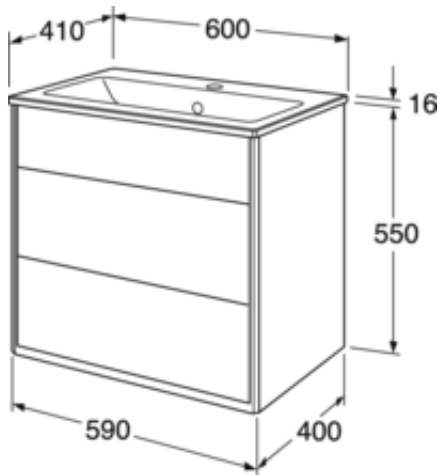

Paigaldus ja hooldus

Energiamärgistus ja vastavustunnistused