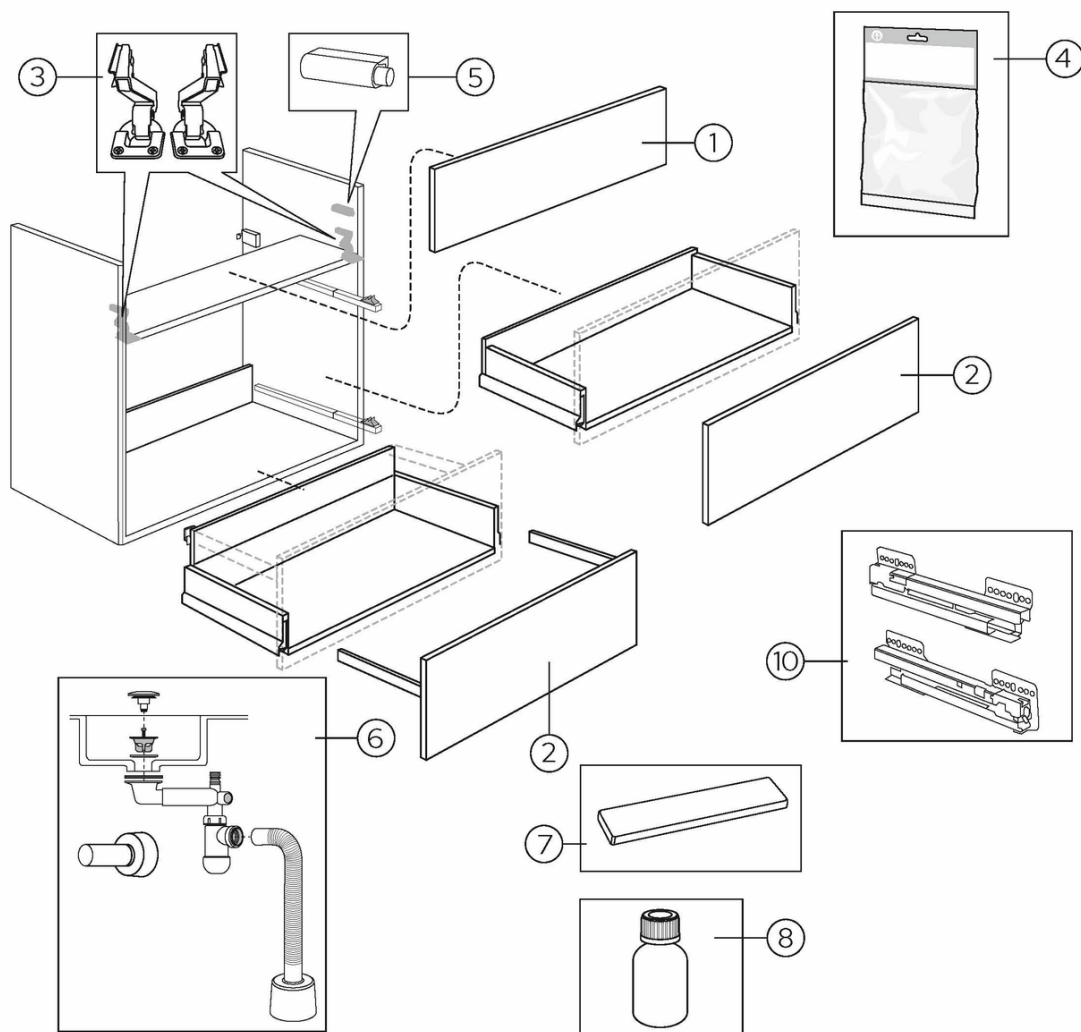

Varuosad

Graphic furnitur vanity unit yr 2016-
(Rev 4. 2024-12-02)

Nr.	Toote	Art.nr.
1a	Graphic valamukapi ülemise sahtli esipaneel	GB8148000019
1b	Graphic valamukapi ülemise sahtli esipaneel	GB8148000020
1c	Graphic valamukapi ülemise sahtli esipaneel	GB8148000021
1d	Graphic valamukapi ülemise sahtli esipaneel	GB8148000022
1e	Graphic valamukapi ülemise sahtli esipaneel	GB8148000023
1f	Graphic valamukapi ülemise sahtli esipaneel	GB8148000024
1g	Graphic valamukapi ülemise sahtli esipaneel	GB8148000025
1h	Graphic valamukapi ülemise sahtli esipaneel	GB8148000026
1i	Graphic valamukapi ülemise sahtli esipaneel	GB8148000027
1j	Graphic valamukapi ülemise sahtli esipaneel	GB8148000028
1k	Graphic valamukapi ülemise sahtli esipaneel	GB8148000029
1l	Graphic valamukapi ülemise sahtli esipaneel	GB8148000030
1m	Graphic valamukapi panipaiga esipaneel	GB8148000123
1n	Graphic valamukapi panipaiga esipaneel	GB8148000124
1o	Graphic valamukapi panipaiga esipaneel	GB8148000125
1p	Graphic valamukapi panipaiga esipaneel	GB8148000126
1r	Laekaosa paneel Graphic valamukapp 45, Beige	GB8148000221
1s	Laekaosa paneel Graphic valamukapp 60, Beige	GB8148000222
1t	Laekaosa paneel Graphic valamukapp 80, Beige	GB8148000223
1u	Laekaosa paneel Graphic valamukapp 100, Beige	GB8148000224
2a	Graphic valamukapi alumise sahtli esipaneel	GB8148000031
2b	Graphic valamukapi alumise sahtli esipaneel	GB8148000032
2c	Graphic valamukapi alumise sahtli esipaneel	GB8148000033
2d	Graphic valamukapi alumise sahtli esipaneel	GB8148000034
2e	Graphic valamukapi alumise sahtli esipaneel	GB8148000035
2f	Graphic valamukapi alumise sahtli esipaneel	GB8148000036
2g	Graphic valamukapi alumise sahtli esipaneel	GB8148000037
2h	Graphic valamukapi alumise sahtli esipaneel	GB8148000038
2i	Graphic valamukapi alumise sahtli esipaneel	GB8148000039
2j	Graphic valamukapi alumise sahtli esipaneel	GB8148000040
2k	Graphic valamukapi alumise sahtli esipaneel	GB8148000041
2l	Graphic valamukapi alumise sahtli esipaneel	GB8148000042
2m	Graphic valamukapi sahtli esipaneel	GB8148000127
2n	Graphic valamukapi sahtli esipaneel	GB8148000128
2o	Graphic valamukapi sahtli esipaneel	GB8148000129
2p	Graphic valamukapi sahtli esipaneel	GB8148000130
2q	Graphic alumise sahtli esikülg Green Hettich	GB8148000220
2r	Graphic ülemise sahtli esikülg White Hettich	GB8148000215
2s	Graphic ülemise sahtli esikülg Grey Hettich	GB8148000216
2t	Graphic ülemise sahtli esikülg Green Hettich	GB8148000217
2u	Graphic alumise sahtli White Hettich	GB8148000218
2v	Graphic alumise sahtli esikülg Grey Hettich	GB8148000219
2w	Sahtli esikülg Graphic valamukapp 45, Beige	GB8148000225
2x	Sahtli esikülg Graphic valamukapp 60, Beige	GB8148000226
2y	Sahtli esikülg Graphic valamukapp 80, Beige	GB8148000227