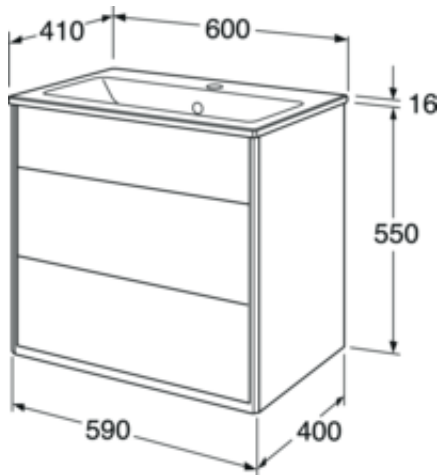

Montāža un kopšana

Enerģijas marķējums un sertifikāti