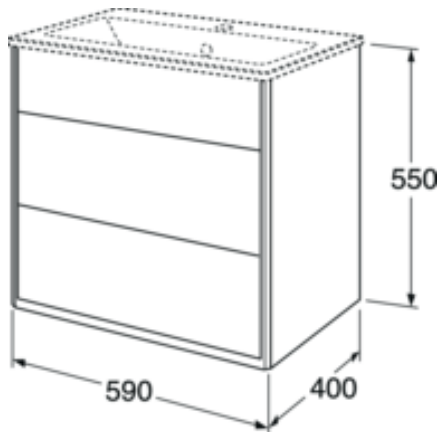

Energimärkning och certifieringar