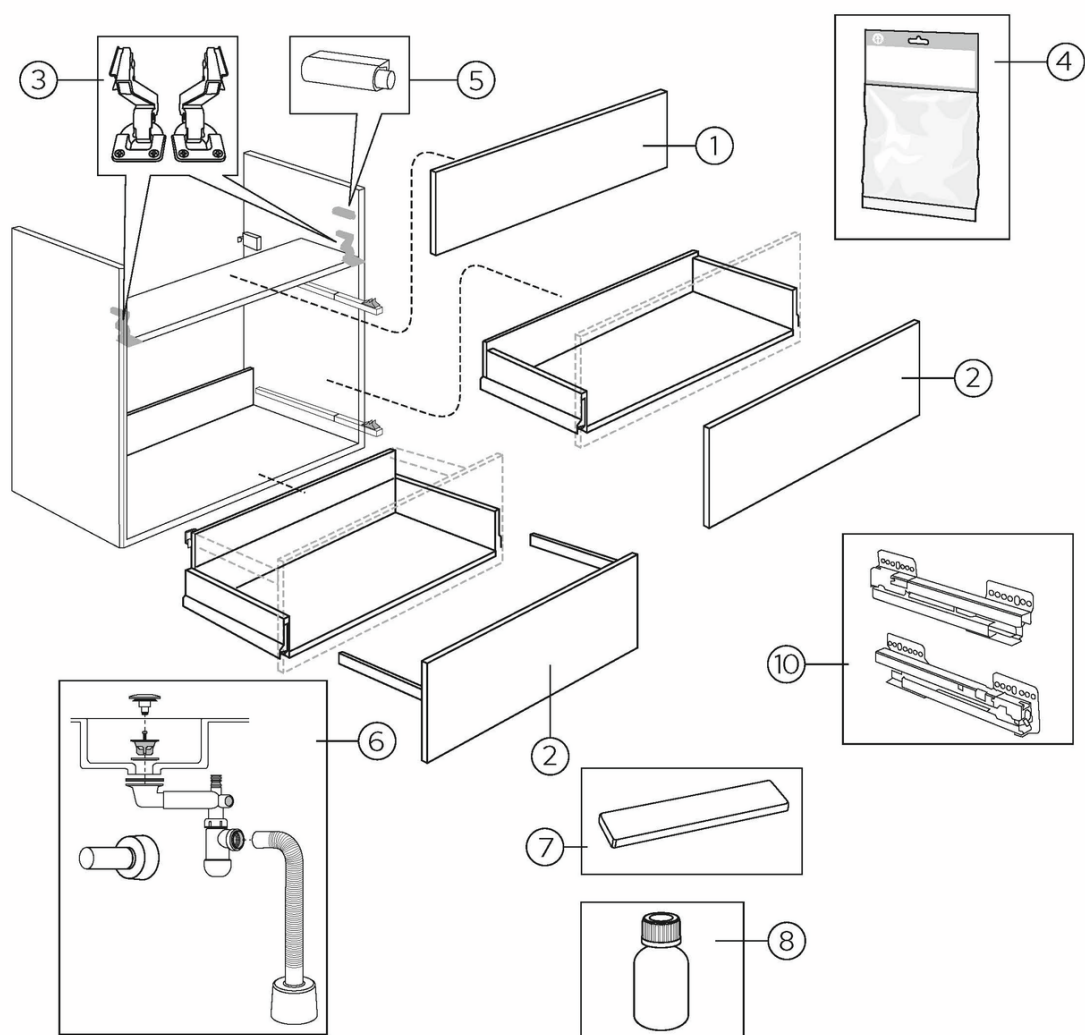

Reserve dele

Graphic furnitur vanity unit yr 2016-
(Rev 4. 2024-12-02)

Nr.	Produkt	Art-nr.
1a	Øverste låge	GB8148000019
1b	Øverste låge	GB8148000020
1c	Øverste låge	GB8148000021
1d	Øverste låge	GB8148000022
1e	Øverste låge	GB8148000023
1f	Øverste låge	GB8148000024
1g	Øverste låge	GB8148000025
1h	Øverste låge	GB8148000026
1i	Øverste låge	GB8148000027
1j	Øverste låge	GB8148000028
1k	Øverste låge	GB8148000029
1l	Øverste låge	GB8148000030
1m	Øverste låge	GB8148000123
1n	Øverste låge	GB8148000124
1o	Øverste låge	GB8148000125
1p	Øverste låge	GB8148000126
1r	Toppanel Graphic vaskeskab 45, Beige	GB8148000221
1s	Toppanel Graphic vaskeskab 60, Beige	GB8148000222
1t	Toppanel Graphic vaskeskab 80, Beige	GB8148000223
1u	Toppanel Graphic vaskeskab 100, Beige	GB8148000224
2a	Skuffefront	GB8148000031
2b	Skuffefront	GB8148000032
2c	Skuffefront	GB8148000033
2d	Skuffefront	GB8148000034
2e	Skuffefront	GB8148000035
2f	Skuffefront	GB8148000036
2g	Skuffefront	GB8148000037
2h	Skuffefront	GB8148000038
2i	Skuffefront	GB8148000039
2j	Skuffefront	GB8148000040
2k	Skuffefront	GB8148000041
2l	Skuffefront	GB8148000042
2m	Skuffefront	GB8148000127
2n	Skuffefront	GB8148000128
2o	Skuffefront	GB8148000129
2p	Skuffefront	GB8148000130
2q	Graphic Nederste skuffefront Grøn Hettich	GB8148000220
2r	Graphic Øverste skuffefront Hvid Hettich	GB8148000215
2s	Graphic Øverste skuffefront Grå Hettich	GB8148000216
2t	Graphic Øverste skuffefront Grøn Hettich	GB8148000217
2u	Graphic Nederste skuffefront Hvid Hettich	GB8148000218
2v	Graphic Nederste skuffefront Grå Hettich	GB8148000219
2w	Skuffefront Graphic vaskeskab 45, Beige	GB8148000225
2x	Skuffefront Graphic vaskeskab 60, Beige	GB8148000226
2y	Skuffefront Graphic vaskeskab 80, Beige	GB8148000227