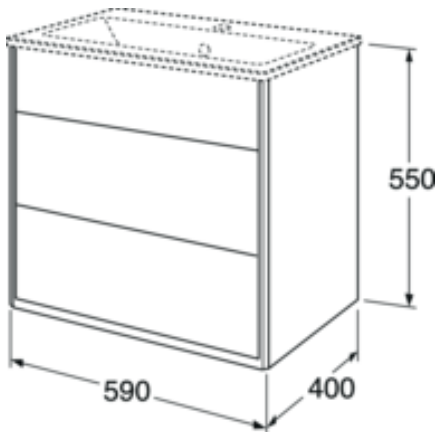

Montering & Rengøring

Energimærkning og certificeringer