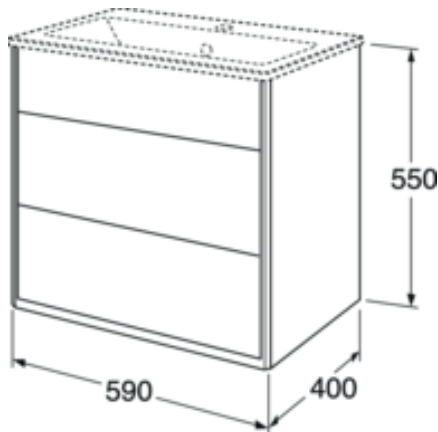

Kokoaminen & hoito

Energiamerkintä ja -sertifiointi