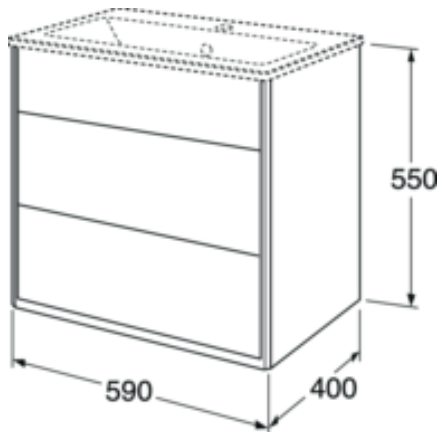

Paigaldus ja hooldus

Energiamärgistus ja vastavustunnistused