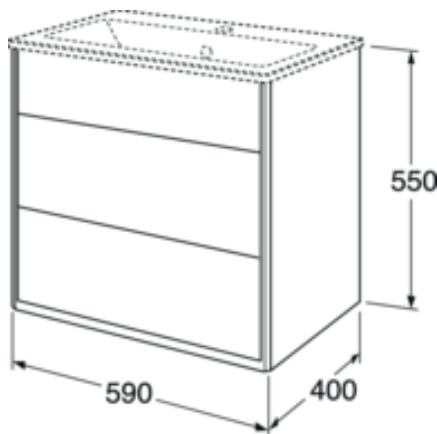

Surinkimas ir priežiūra

Energijos klasės etiketė ir sertifikatai