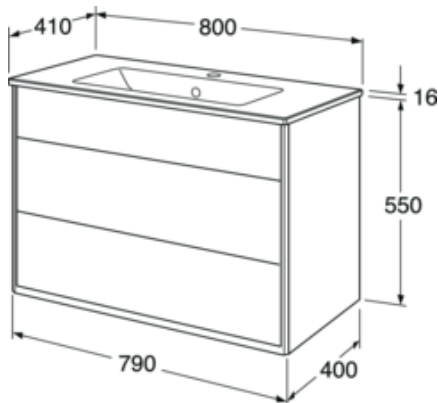

Montāža un kopšana

Enerģijas marķējums un sertifikāti