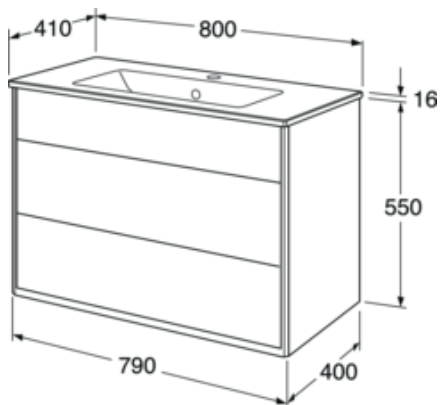

Energimärkning och certifieringar