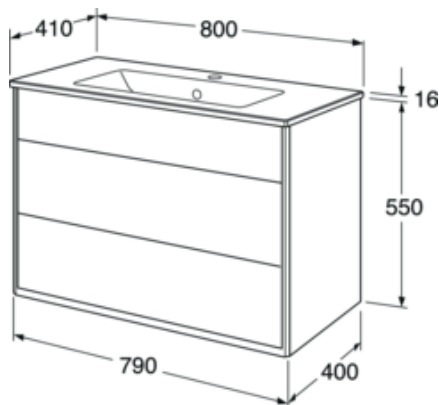

Montering & Rengøring

Energimærkning og certificeringer