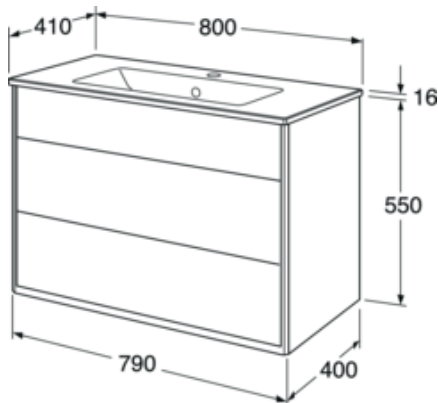

Paigaldus ja hooldus

Energiamärgistus ja vastavustunnistused