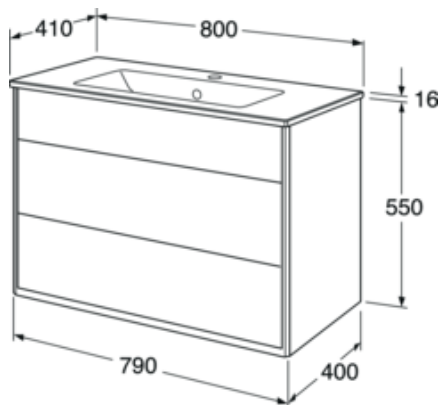

Energimerking og sertifiseringer