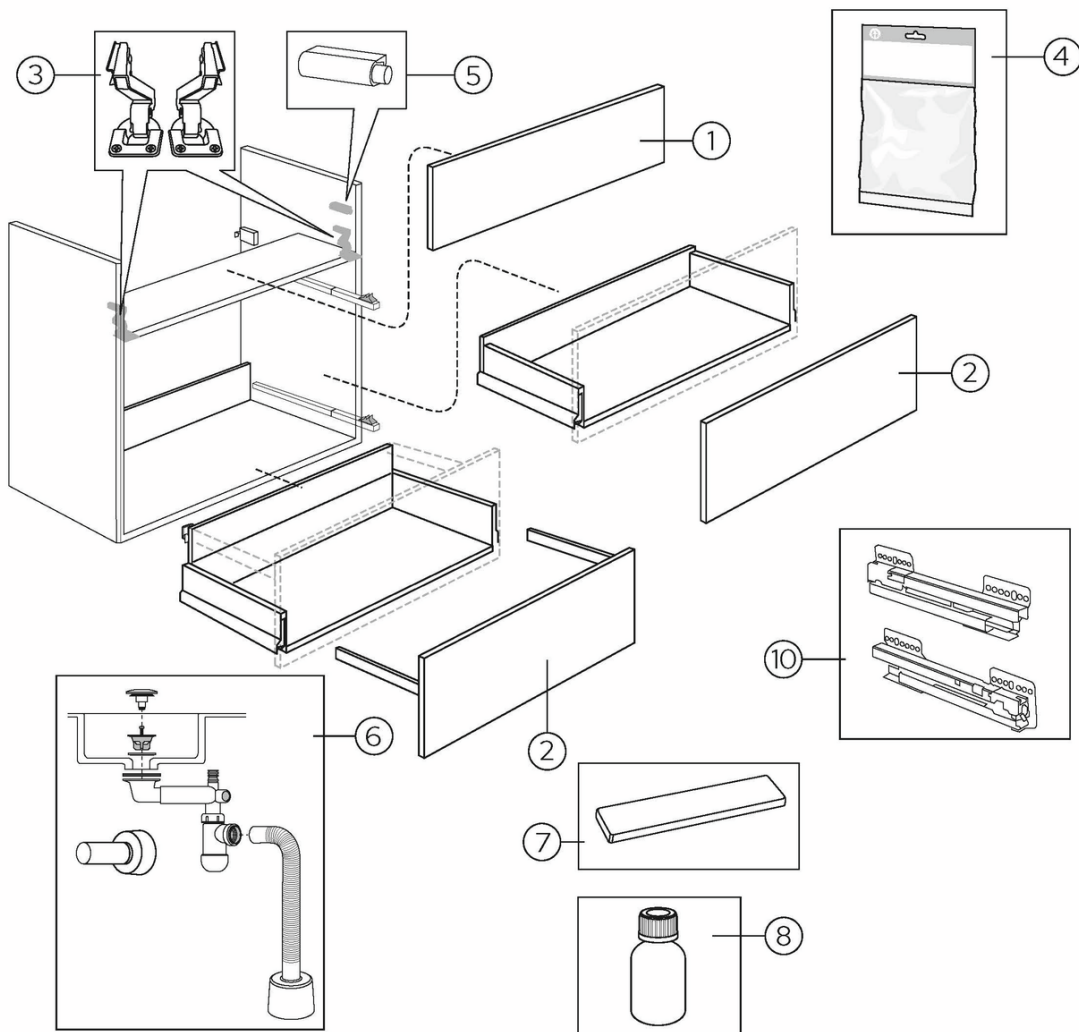

Reservedeler

Graphic furnitur vanity unit yr 2016-
(Rev 4. 2024-12-02)

Nr.	Produkt	NRF-nr.	Art.nr.
1a	Øvre luke		GB8148000019
1b	Øvre luke		GB8148000020
1c	Øvre luke		GB8148000021
1d	Øvre luke		GB8148000022
1e	Øvre luke		GB8148000023
1f	Øvre luke		GB8148000024
1g	Øvre luke		GB8148000025
1h	Øvre luke		GB8148000026
1i	Øvre luke		GB8148000027
1j	Øvre luke		GB8148000028
1k	Øvre luke		GB8148000029
1l	Øvre luke		GB8148000030
1m	Øvre luke		GB8148000123
1n	Øvre luke		GB8148000124
1o	Øvre luke		GB8148000125
1p	Øvre luke		GB8148000126
1r	Øvre dør Graphic servantskap 45, Beige		GB8148000221
1s	Øvre dør Graphic servantskap 60, Beige		GB8148000222
1t	Øvre dør Graphic servantskap 80, Beige		GB8148000223
1u	Øvre dør Graphic servantskap 100, Beige		GB8148000224
2a	Skuffefront		GB8148000031
2b	Skuffefront		GB8148000032
2c	Skuffefront		GB8148000033
2d	Skuffefront		GB8148000034
2e	Skuffefront		GB8148000035
2f	Skuffefront		GB8148000036
2g	Skuffefront		GB8148000037
2h	Skuffefront		GB8148000038
2i	Skuffefront		GB8148000039
2j	Skuffefront		GB8148000040
2k	Skuffefront		GB8148000041
2l	Skuffefront		GB8148000042
2m	Skuffefront		GB8148000127
2n	Skuffefront		GB8148000128
2o	Skuffefront		GB8148000129
2p	Skuffefront		GB8148000130
2q	Graphic nedre skuffefront Grønn Hettich		GB8148000220
2r	Graphic øvre skuffefront Hvit Hettich		GB8148000215
2s	Graphic øvre skuffefront Grå Hettich		GB8148000216
2t	Graphic øvre skuffefront Grønn Hettich		GB8148000217
2u	Graphic nedre skuffefront Hvit Hettich		GB8148000218
2v	Graphic nedre skuffefront Grå Hettich		GB8148000219
2w	Skuffefront Graphic servantskap 45, Beige		GB8148000225
2x	Skuffefront Graphic servantskap 60, Beige		GB8148000226
2y	Skuffefront Graphic servantskap 80, Beige		GB8148000227