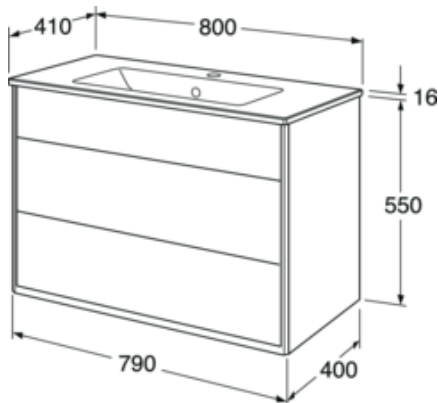

Montering & Rengøring

Energimærkning og certificeringer