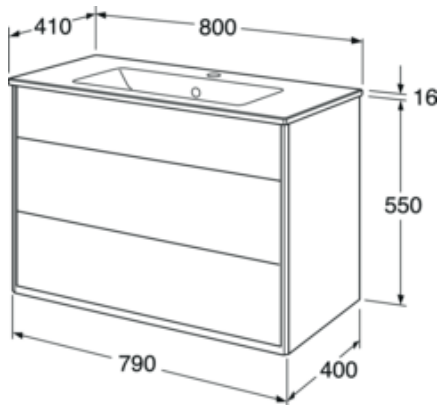

Paigaldus ja hooldus

Energiamärgistus ja vastavustunnistused