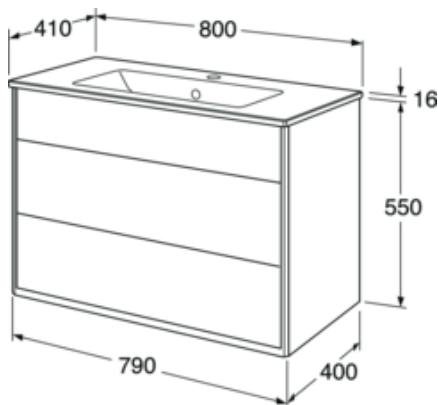

Surinkimas ir priežiūra

Energijos klasės etiketė ir sertifikatai