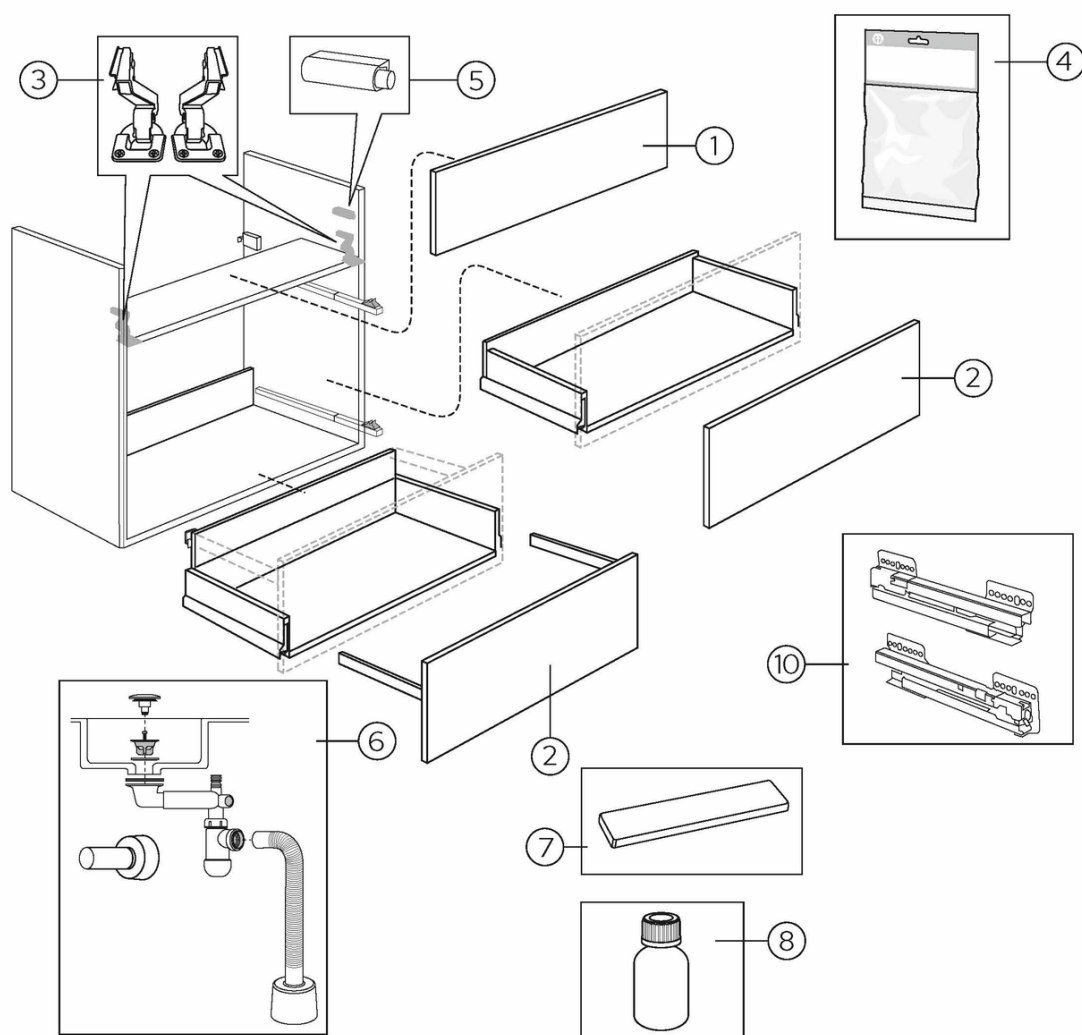

Rezerves daļas

Graphic furnitur vanity unit yr 2016-
(Rev 4. 2024-12-02)

Nr.	Produkto	Art.nr.
1a	Viršutinės durelės	GB8148000019
1b	Viršutinės durelės	GB8148000020
1c	Viršutinės durelės	GB8148000021
1d	Viršutinės durelės	GB8148000022
1e	Viršutinės durelės	GB8148000023
1f	Viršutinės durelės	GB8148000024
1g	Viršutinės durelės	GB8148000025
1h	Viršutinės durelės	GB8148000026
1i	Viršutinės durelės	GB8148000027
1j	Viršutinės durelės	GB8148000028
1k	Viršutinės durelės	GB8148000029
1l	Viršutinės durelės	GB8148000030
1m	Viršutinės durelės	GB8148000123
1n	Viršutinės durelės	GB8148000124
1o	Viršutinės durelės	GB8148000125
1p	Viršutinės durelės	GB8148000126
1r	Viršutinis atvartas „Graphic“ spintelei 45, smėlio spalvos	GB8148000221
1s	Viršutinis atvartas „Graphic“ spintelei 60, smėlio spalvos	GB8148000222
1t	Viršutinis atvartas „Graphic“ spintelei 80, smėlio spalvos	GB8148000223
1u	Viršutinis atvartas „Graphic“ spintelei 100, smėlio spalvos	GB8148000224
2a	Durelių priekis	GB8148000031
2b	Durelių priekis	GB8148000032
2c	Durelių priekis	GB8148000033
2d	Durelių priekis	GB8148000034
2e	Durelių priekis	GB8148000035
2f	Durelių priekis	GB8148000036
2g	Durelių priekis	GB8148000037
2h	Durelių priekis	GB8148000038
2i	Durelių priekis	GB8148000039
2j	Durelių priekis	GB8148000040
2k	Durelių priekis	GB8148000041
2l	Durelių priekis	GB8148000042
2m	Durelių priekis	GB8148000127
2n	Durelių priekis	GB8148000128
2o	Durelių priekis	GB8148000129
2p	Durelių priekis	GB8148000130
2q	„Graphic“ apatinio stalčiaus priekis, žalios spalvos, „Hettich“	GB8148000220
2r	„Graphic“ viršutinio stalčiaus priekis, baltos spalvos, „Hettich“	GB8148000215
2s	„Graphic“ viršutinio stalčiaus priekis, pilkos spalvos, „Hettich“	GB8148000216
2t	„Graphic“ viršutinio stalčiaus priekis, žalios spalvos, „Hettich“	GB8148000217
2u	„Graphic“ apatinio stalčiaus priekis, baltos spalvos, „Hettich“	GB8148000218
2v	„Graphic“ apatinio stalčiaus priekis, pilkos spalvos, „Hettich“	GB8148000219
2w	„Graphic“ spintelės 45 stalčiaus priekis, smėlio spalvos	GB8148000225
2x	„Graphic“ spintelės 60 stalčiaus priekis, smėlio spalvos	GB8148000226
2y	„Graphic“ spintelės 80 stalčiaus priekis, smėlio spalvos	GB8148000227