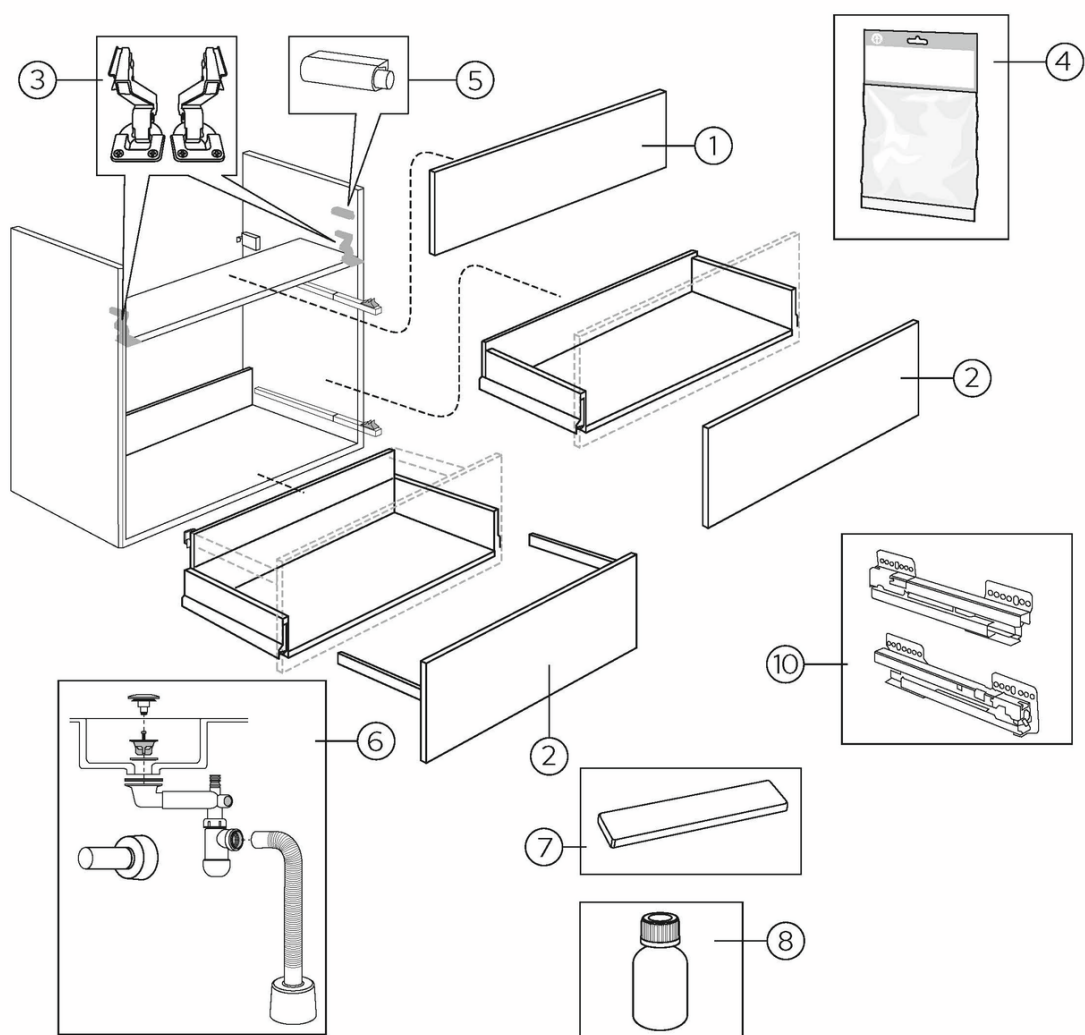

Reservedeler

Graphic furnitur vanity unit yr 2016-
(Rev 4. 2024-12-02)

Nr.	Produkt	NRF-nr.	Art.nr.
1a	Øvre luke		GB8148000019
1b	Øvre luke		GB8148000020
1c	Øvre luke		GB8148000021
1d	Øvre luke		GB8148000022
1e	Øvre luke		GB8148000023
1f	Øvre luke		GB8148000024
1g	Øvre luke		GB8148000025
1h	Øvre luke		GB8148000026
1i	Øvre luke		GB8148000027
1j	Øvre luke		GB8148000028
1k	Øvre luke		GB8148000029
1l	Øvre luke		GB8148000030
1m	Øvre luke		GB8148000123
1n	Øvre luke		GB8148000124
1o	Øvre luke		GB8148000125
1p	Øvre luke		GB8148000126
1r	Øvre dør Graphic servantskap 45, Beige		GB8148000221
1s	Øvre dør Graphic servantskap 60, Beige		GB8148000222
1t	Øvre dør Graphic servantskap 80, Beige		GB8148000223
1u	Øvre dør Graphic servantskap 100, Beige		GB8148000224
2a	Skuffefront		GB8148000031
2b	Skuffefront		GB8148000032
2c	Skuffefront		GB8148000033
2d	Skuffefront		GB8148000034
2e	Skuffefront		GB8148000035
2f	Skuffefront		GB8148000036
2g	Skuffefront		GB8148000037
2h	Skuffefront		GB8148000038
2i	Skuffefront		GB8148000039
2j	Skuffefront		GB8148000040
2k	Skuffefront		GB8148000041
2l	Skuffefront		GB8148000042
2m	Skuffefront		GB8148000127
2n	Skuffefront		GB8148000128
2o	Skuffefront		GB8148000129
2p	Skuffefront		GB8148000130
2q	Graphic nedre skuffefront Grønn Hettich		GB8148000220
2r	Graphic øvre skuffefront Hvit Hettich		GB8148000215
2s	Graphic øvre skuffefront Grå Hettich		GB8148000216
2t	Graphic øvre skuffefront Grønn Hettich		GB8148000217
2u	Graphic nedre skuffefront Hvit Hettich		GB8148000218
2v	Graphic nedre skuffefront Grå Hettich		GB8148000219
2w	Skuffefront Graphic servantskap 45, Beige		GB8148000225
2x	Skuffefront Graphic servantskap 60, Beige		GB8148000226
2y	Skuffefront Graphic servantskap 80, Beige		GB8148000227