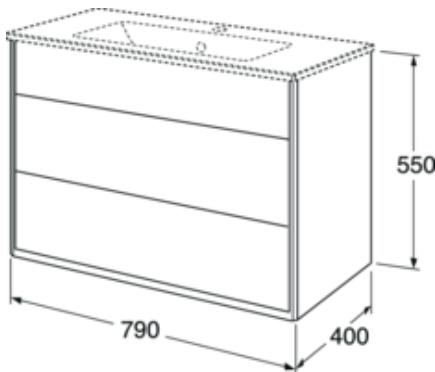

Kokoaminen & hoito

Energiamerkintä ja -sertifiointi