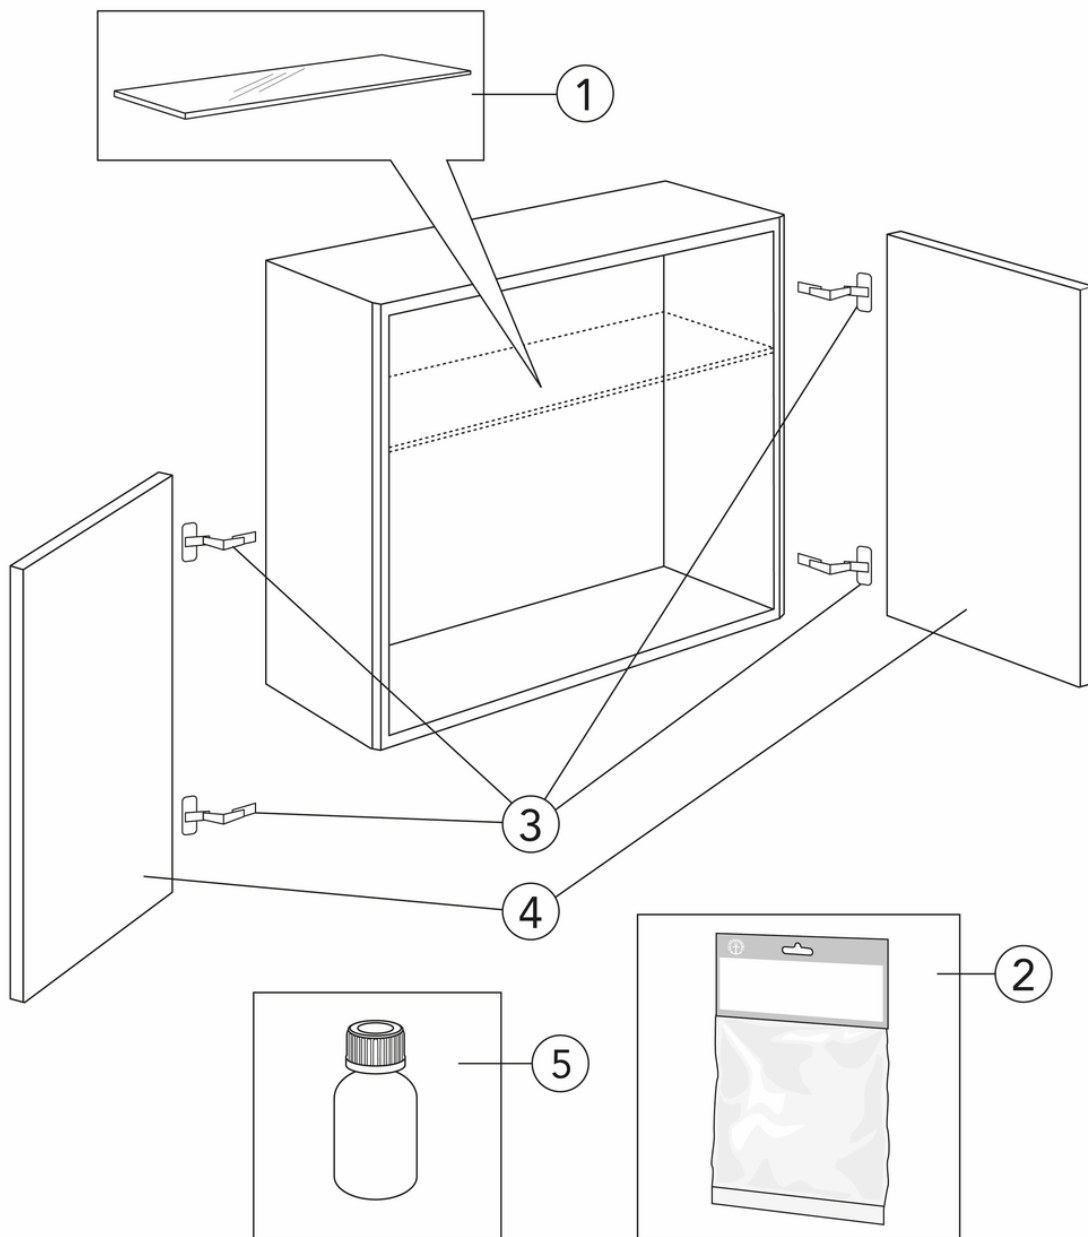

Reserve dele

Graphic furnitur wall cabinet yr 2016-
(Rev 2. 2024-01-09)

Nr.	Produkt	VVS-nr.	Art-nr.
1a	Glashylde		GB8148000053
1b	Glashylde		GB8148000054
2a	Pose med reservedele 4		GB8148000008
2b			GB8148000006
3	Hængsel 110 grader		GB8148000112
4a	Låge		GB8148000114
4b	Låge		GB8148000115
4c	Låge		GB8148000116
4d	Låge		GB8148000134
4e	Låge Vægskab Graphic Beige		GB8148000232
5a	Pletreparationsfarve Graphic Grå NCS-S-4502-Y		GB8148000004
5b	Pletreparationsfarve Artic og Graphic hvid NCS-S-0500		GB8148000003
5c	Pletreparationsfarve Graphic-grøn NCS 7010-G50Y		GB8148000136