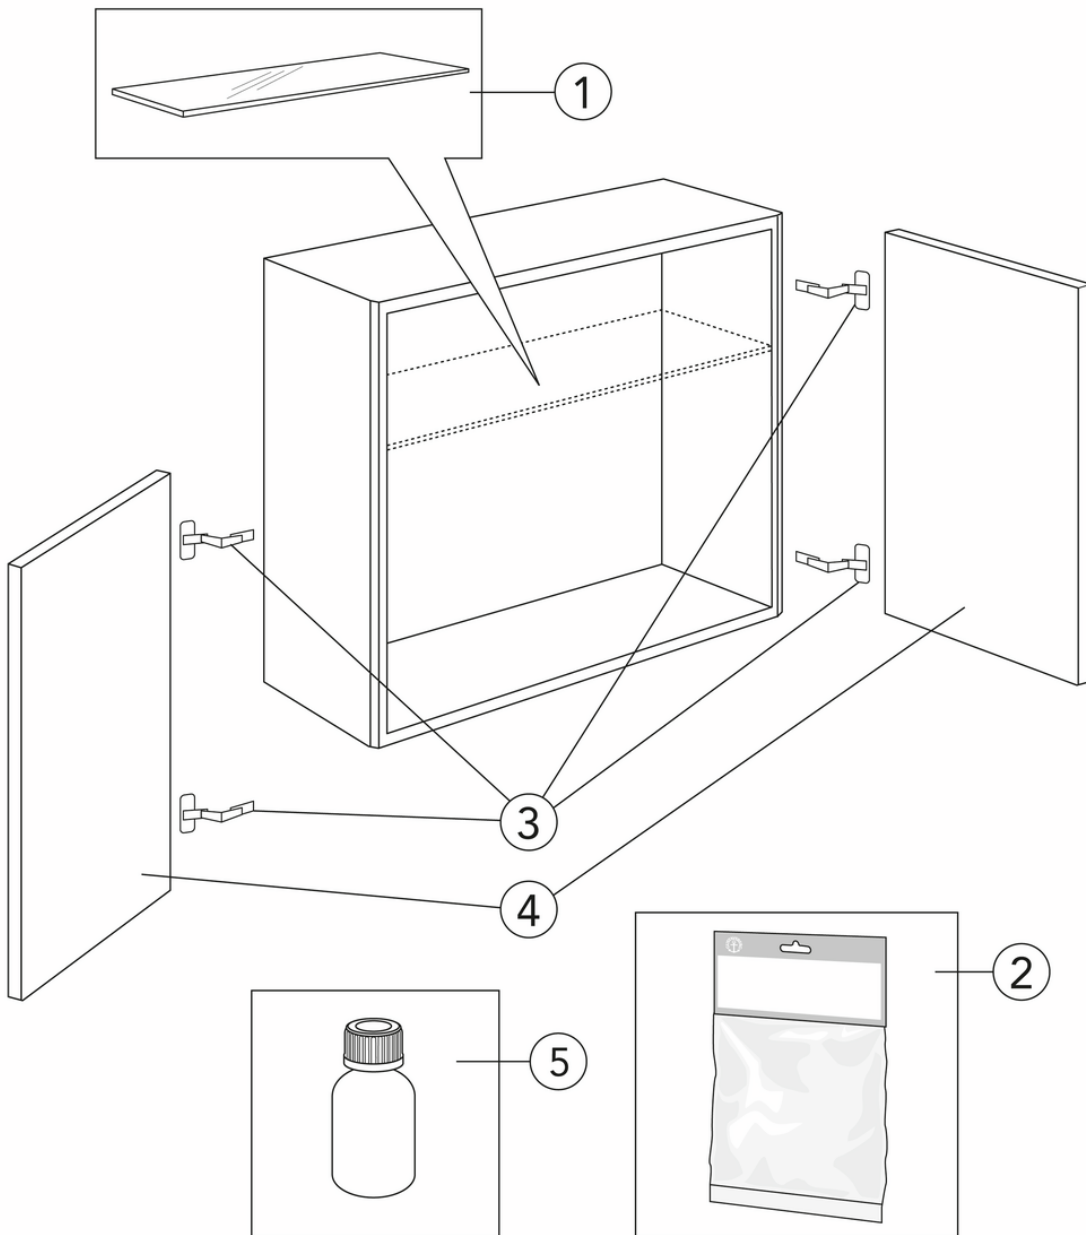

Quality of life since 1825

Seinäkaappi Graphic – 60 × 16 cm

Valkoinen

Tuotteen ominaisuudet

KOSTEUDENKESTÄVÄÄ SOFT CLOSE -
KALUSTEET

- Yhdistettävissä Graphic-seinäkaappiin ja korkeaan kaappiin
- Saatavissa syvyydet 16 cm ja 32 cm, joten ratkaisu löytyy myös pieniin tiloihin
- Seinään nopeasti asennettava kiinnitysjärjestelmä, joka on helppo säätää oikeaan asentoon

Artikkelien numero

LVI-nr.
6021590

Art.nr.
GB71GCSC6016DH

EAN
7391530068244

Pakkaustiedot

Pituus: 610 mm | Leveys: 170 mm | Korkeus: 570 mm
Paino: 14 kg
Pakkauksen numero: 1 pc

Kokoaminen & hoito

Energiamerkintä ja -sertifiointi

Denna produkt är anpassad till
Branschregler Saker Vatteninstallation
2025:1. Leverantören garanterar
produktens funktion om branschreglerna
och monteringsanvisningarna följs.

Varaosat

Graphic furnitur wall cabinet yr 2016-
(Rev 2. 2024-01-09)