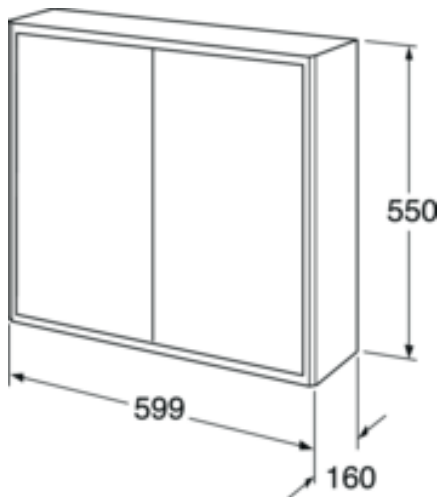

Kokoaminen & hoito

Energiamerkintä ja -sertifiointi