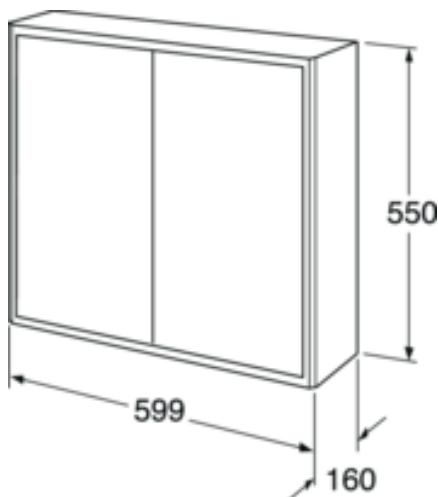

Energimärkning och certifieringar