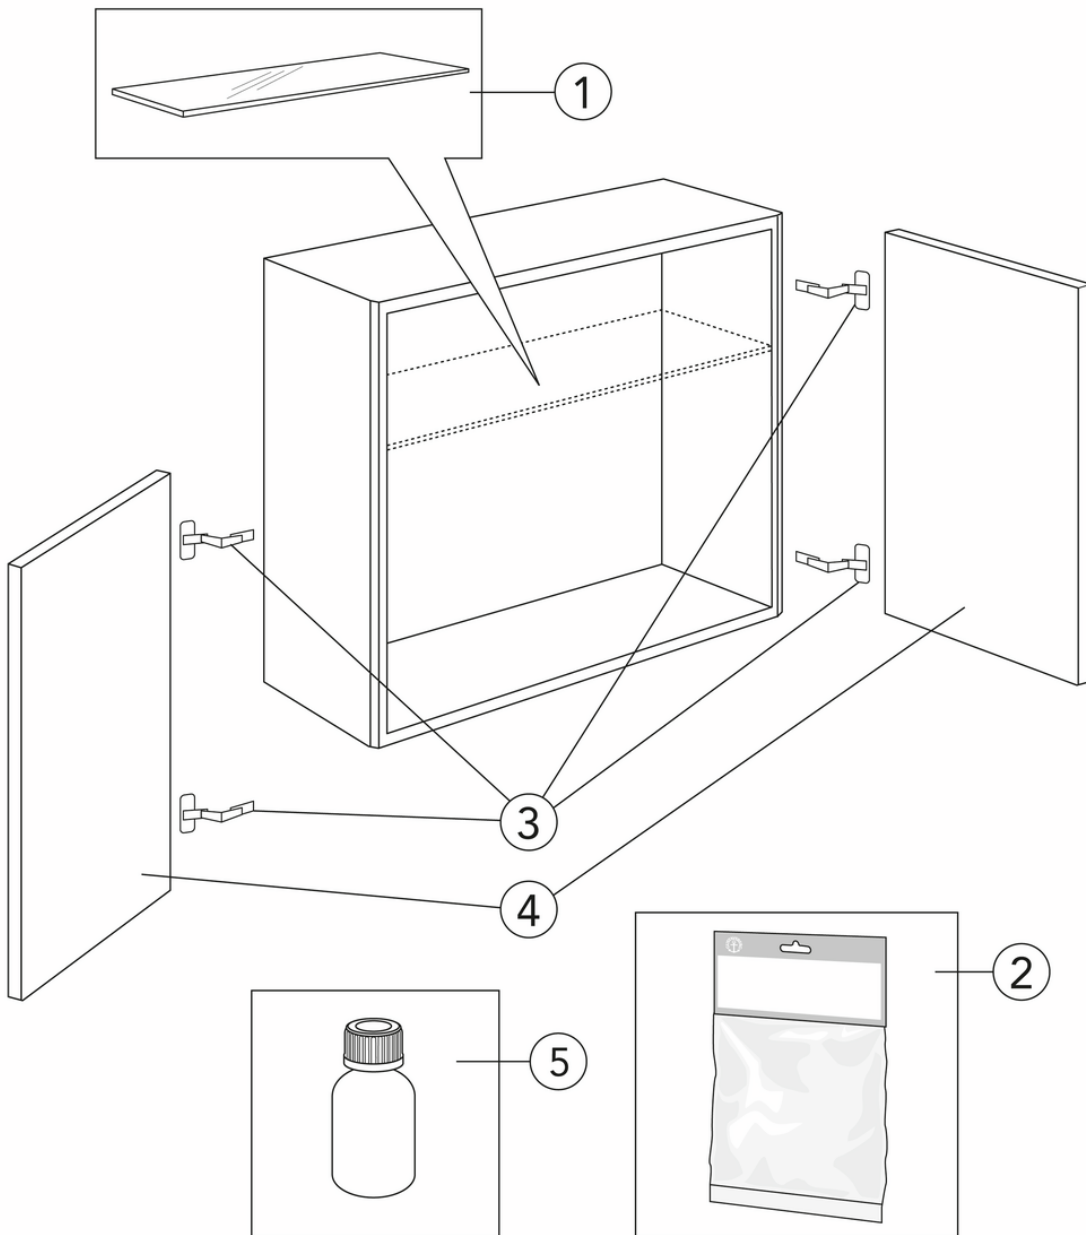

Reserve dele

Graphic furnitur wall cabinet yr 2016-
(Rev 2. 2024-01-09)

Nr.	Produkt	VVS-nr.	Art-nr.
1a	Glashylde		GB8148000053
1b	Glashylde		GB8148000054
2a	Pose med reservedele 4		GB8148000008
2b			GB8148000006
3	Hængsel 110 grader		GB8148000112
4a	Låge		GB8148000114
4b	Låge		GB8148000115
4c	Låge		GB8148000116
4d	Låge		GB8148000134
4e	Låge Vægskab Graphic Beige		GB8148000232
5a	Pletreparationsfarve Graphic Grå NCS-S-4502-Y		GB8148000004
5b	Pletreparationsfarve Artic og Graphic hvid NCS-S-0500		GB8148000003
5c	Pletreparationsfarve Graphic-grøn NCS 7010-G50Y		GB8148000136