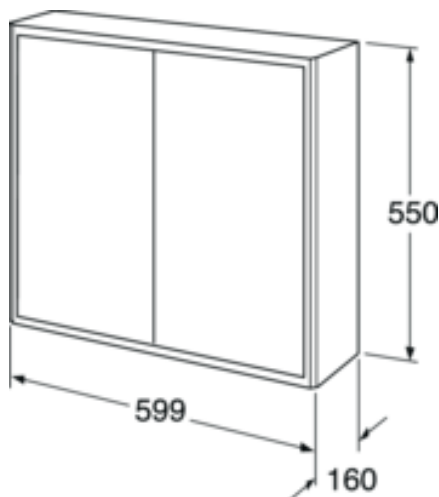

Montering & Rengøring

Energimærkning og certificeringer