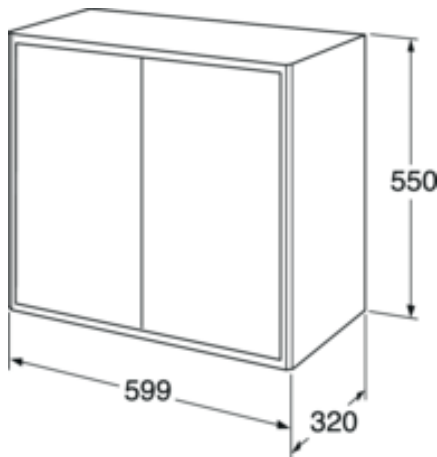

Montering & Rengøring

Energimærkning og certificeringer