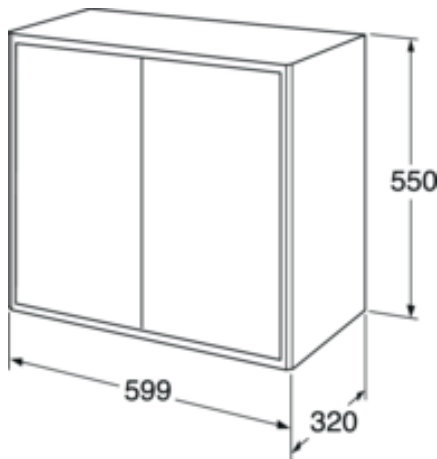

Quality of life since 1825

Seinäkaappi Graphic – 60 × 32 cm

Valkoinen

Tuotteen ominaisuudet

KOSTEUDENKESTÄVÄÄ SOFT CLOSE -
KALUSTEET

- Yhdistettävissä Graphic-seinäkaappiin ja korkeaan kaappiin
- Saatavissa syvyydet 16 cm ja 32 cm, joten ratkaisu löytyy myös pieniin tiloihin
- Seinään nopeasti asennettava kiinnitysjärjestelmä, joka on helppo säätää oikeaan asentoon

Artikkelien numero

LVI-nr.
6021593

Art.nr.
GB71GCSC6032DH

EAN
7391530068275

Pakkaustiedot

Pituus: 610 mm | Leveys: 330 mm | Korkeus: 570 mm
Paino: 21 kg
Pakkauksen numero: 1 pc

Kokoaminen & hoito

Energiamerkintä ja -sertifiointi