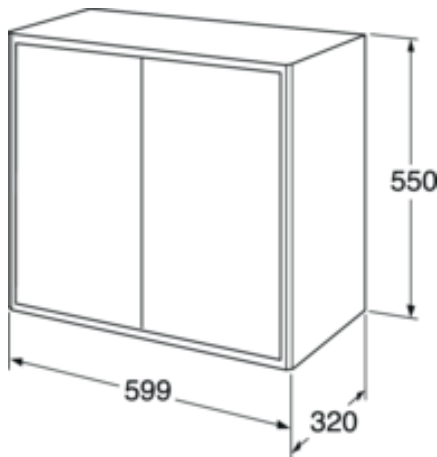

Quality of life since 1825

Vannitoakapp Graphic, seinakapp – sügav

Valge, sile uks

Toote Omadused

NIISKUSKINDEL SOFT CLOSE-
MÖÖBEL

- Kombineeritav teiste Graphic seina- ja kõrgete kappidega
- Saadaval kahe sügavusega, 16 cm ja 32 cm
- Riputussüsteem, mis lihtsustab paigaldamist ja kapi õigesse asendisse reguleerimist

Article number

Art.nr.
GB71GCSC6032DH

EAN
7391530068275

Pakendiinfo

Pikkus: 610 mm | Laius: 330 mm | Kõrgus: 570 mm
Kaal: 21 kg
Number pakendis: 1 pc

Paigaldus ja hooldus

Energiamärgistus ja vastavustunnistused