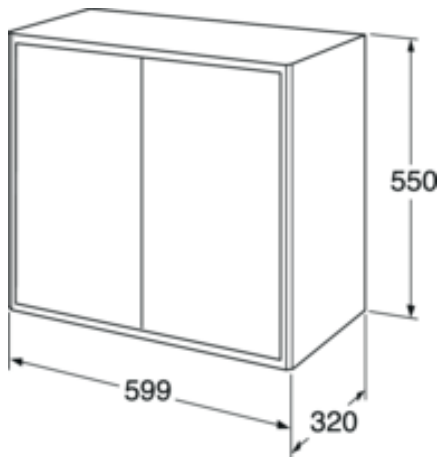

- Galima jungti į spintelių modulių su „Graphic“ pakabinamomis spintelėmis ir aukštomis spintelėmis.
- Galima rinktis iš dviejų gylių, 16 cm ir 32 cm, kad būtų galima prisitaikyti prie nedidelių erdvių
- Lengvai ant sienos montuojama pakabinimo sistema, kurią patogų reguliuoti reikiamai padėčiai nustatyti

Prekės numeris

Art.nr.	EAN
GB71GCSC6032DH	7391530068275

Informācija par iepakojumu

Ilgis: 610 mm | Plotis: 330 mm | Aukštis: 570 mm

Svars: 21 kg

Numurs iepakojumā: 1 pc

Surinkimas ir priežiūra

Energijos klasės etiketė ir sertifikatai