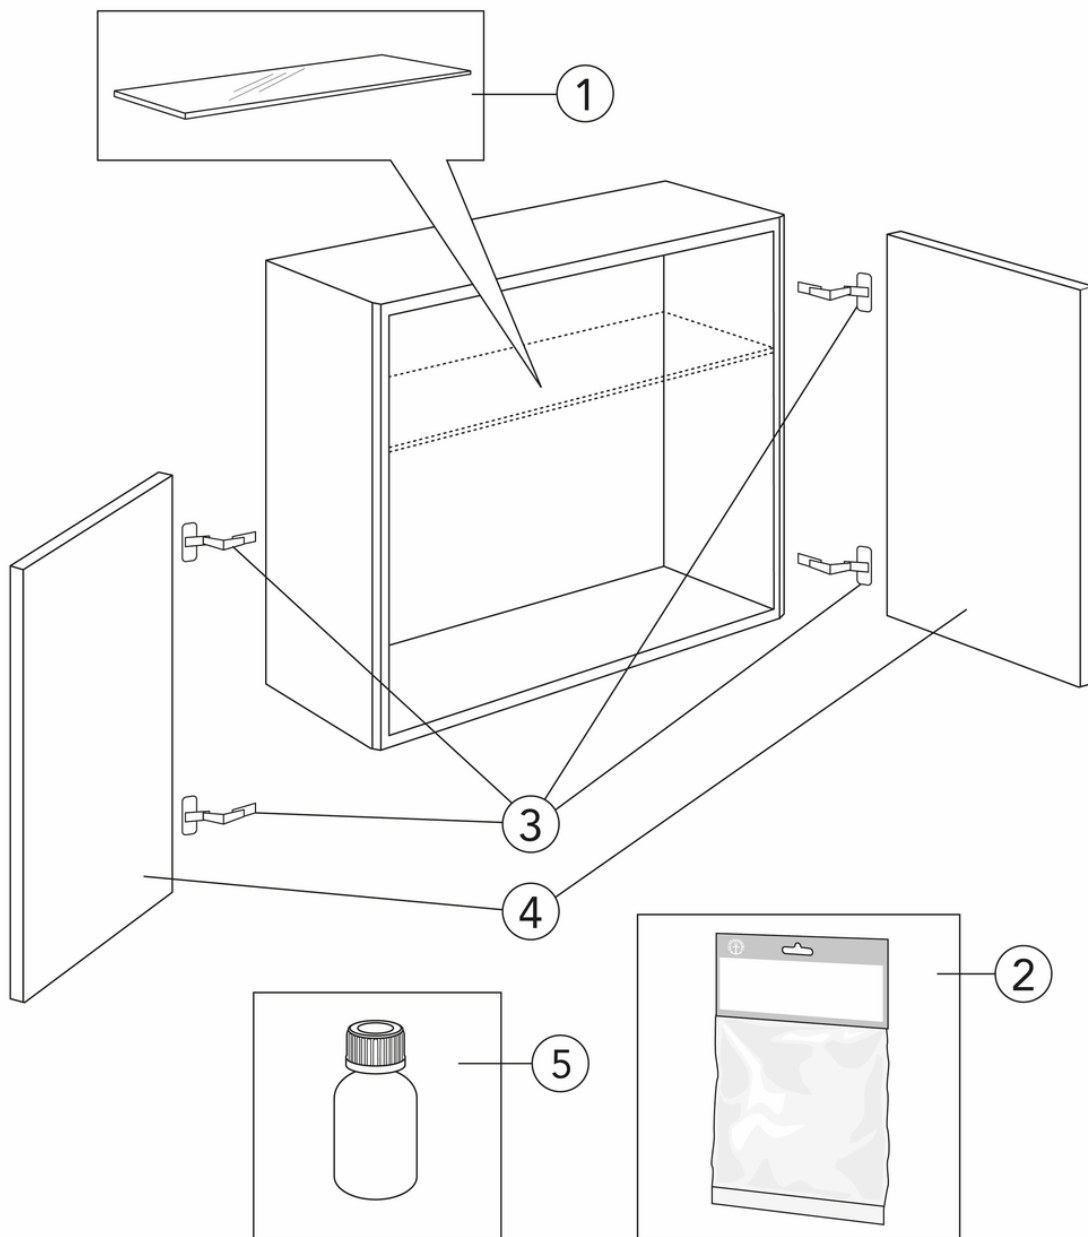

Rezerves daļas

Graphic furnitur wall cabinet yr 2016-
(Rev 2. 2024-01-09)

Nr.	Produkto	Art.nr.
1a	Stiklinė lentyna	GB8148000053
1b	Stiklinė lentyna	GB8148000054
2a	Atsarginių detalių komplektas 4	GB8148000008
2b		GB8148000006
3	Vyris, 110 laipsnių	GB8148000112
4a	Durelės	GB8148000114
4b	Durelės	GB8148000115
4c	Durelės	GB8148000116
4d	Durelės	GB8148000134
4e	Durelės pakabinamai spintelei „Graphic“, smėlio spalvos	GB8148000232
5a	Remontiniai dažai "Graphic", Pilka NCS-S-4502-Y	GB8148000004
5b	Remontiniai dažai "Artic" ir "Graphic", Balta NCS-S-0500	GB8148000003
5c	Remontiniai dažai "Graphic", Žalia NCS7010-G50Y	GB8148000136