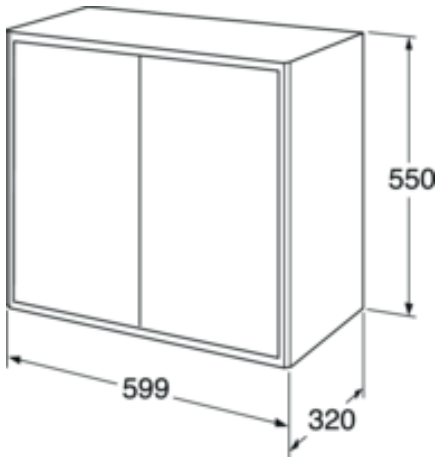

Kokoaminen & hoito

Energiamerkintä ja -sertifiointi