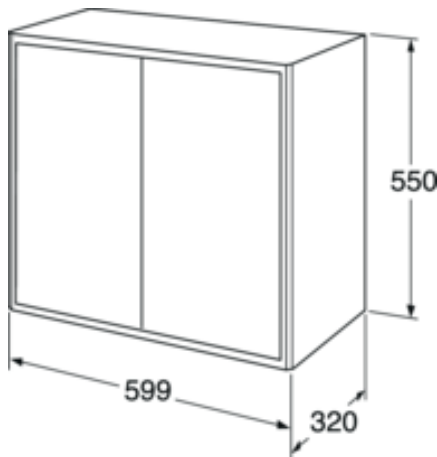

Paigaldus ja hooldus

Energiamärgistus ja vastavustunnistused