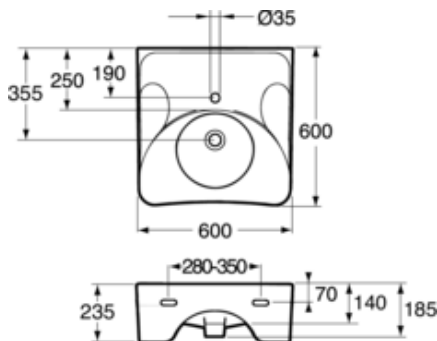

Energiamerkintä ja -sertifiointi

- Tuote noudattaa AMA-suosituksia sekä EN-SS 31 -standardia.

Tekniset tiedot

- Tuotteen CO2e jalanjälki: 62 kg