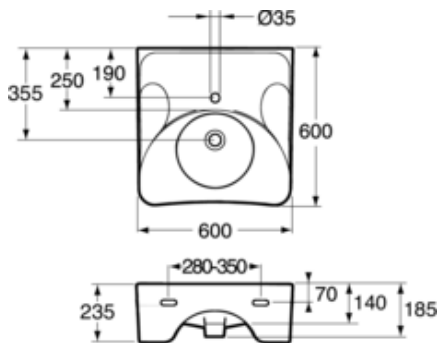

Energiamerkintä ja -sertifiointi

- Tuote noudattaa AMA-suosituksia sekä EN-SS 31 -standardia

Tekniset tiedot

- Tuotteen CO2e jalanjälki: 62 kg