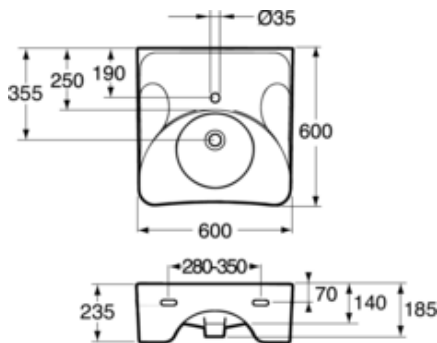

Energiamärgistus ja vastavustunnistused

- Toode järgib AMA soovitusi ja standardit EN-SS 31.

Tehniline info

- CO2e jalajälg: 62 kg