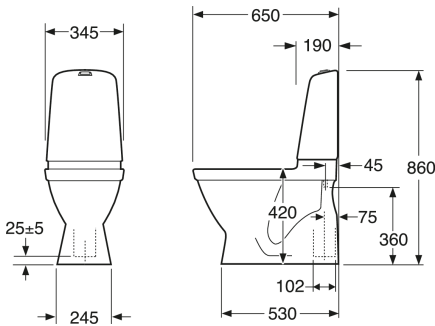

EAN
7391530067261

Pakendiinfo

Pikkus: 680 mm | Laius: 360 mm | Kõrgus: 940 mm

Kaal: 32 kg

Number pakendis: 1 pc

Paigaldus ja hooldus

Energiamärgistus ja vastavustunnistused

- CE heakskiiduga, mõõdustandardit SS-EN 33 ja funktsioonistandardit SS-EN 997. Vastab ohutu veevärgi nõuetele.

Tehniline info

- CO₂e jalajälg: 74,33 kg
- Loputus – vee kogus: 2/4 L Dobbeltskyl
- Sifoon – äravool: Hidden trap S-Trap
- Ühenduse mõõdud: c/c 155mm sitsfäste

Varuosad

Toilet Nautic HF yr 2017-
(Rev 3. 2024-01-09)