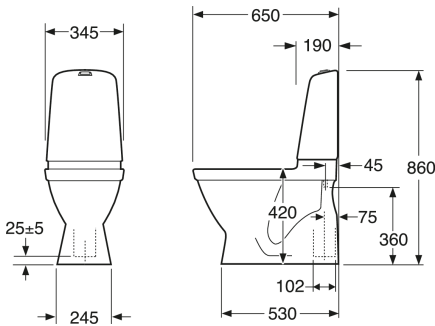

Toote Omadused

- Easy-to-clean and minimalistic design
- With open flush edge for simplified cleaning
- Low flush button with a neat design

Article number

Art.nr.
GB111500201304

EAN
7391530067261

Pakendiinfo

Pikkus: 680 mm | Laius: 360 mm | Kõrgus: 940 mm

Kaal: 32 kg

Number pakendis: 1 pc

Paigaldus ja hooldus

Energiamärgistus ja vastavustunnistused

- CE heakskiiduga, mõõdustandardit SS-EN 33 ja funktsioonistandardit SS-EN 997. Vastab ohutu veevärgi nõuetele.

Tehniline info

- CO₂e jalajälg: 74,33 kg
- Loputus – vee kogus: 2/4 L Dobbeltskyl
- Sifoon – äravool: Hidden trap S-Trap
- Ühenduse mõõdud: c/c 155mm sitsfäste