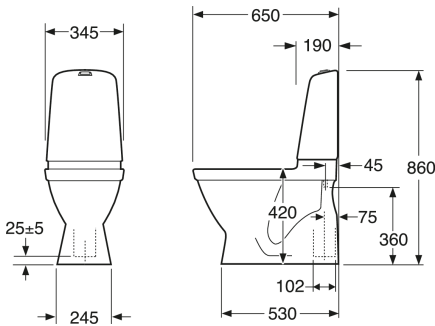

Produkto savybės

- Easy-to-clean and minimalistic design
- With open flush edge for simplified cleaning
- Low flush button with a neat design

Prekės numeris

Art.nr.
GB111500201304

EAN
7391530067261

Informācija par iepakojumu

Ilgis: 680 mm | Plotis: 360 mm | Aukštis: 940 mm

Svars: 32 kg

Numurs iepakojumā: 1 pc

Surinkimas ir priežiūra

Energijos klasės etiketė ir sertifikatai

- Patvirtintas CE sertifikatu, SS-EN 33 matmenų standarta ir SS-EN 997 funkcijų standarta.

Tehniskā informācija

- CO₂e pēdsakas: 74.33 kg
- Plovimas - vandens kiekis: 2/4 L Dobbeltskyl
- Sifonas - išleidimas: Hidden trap S-Trap
- Standartinės jungties matmuo: c/c 155mm sitsfäste