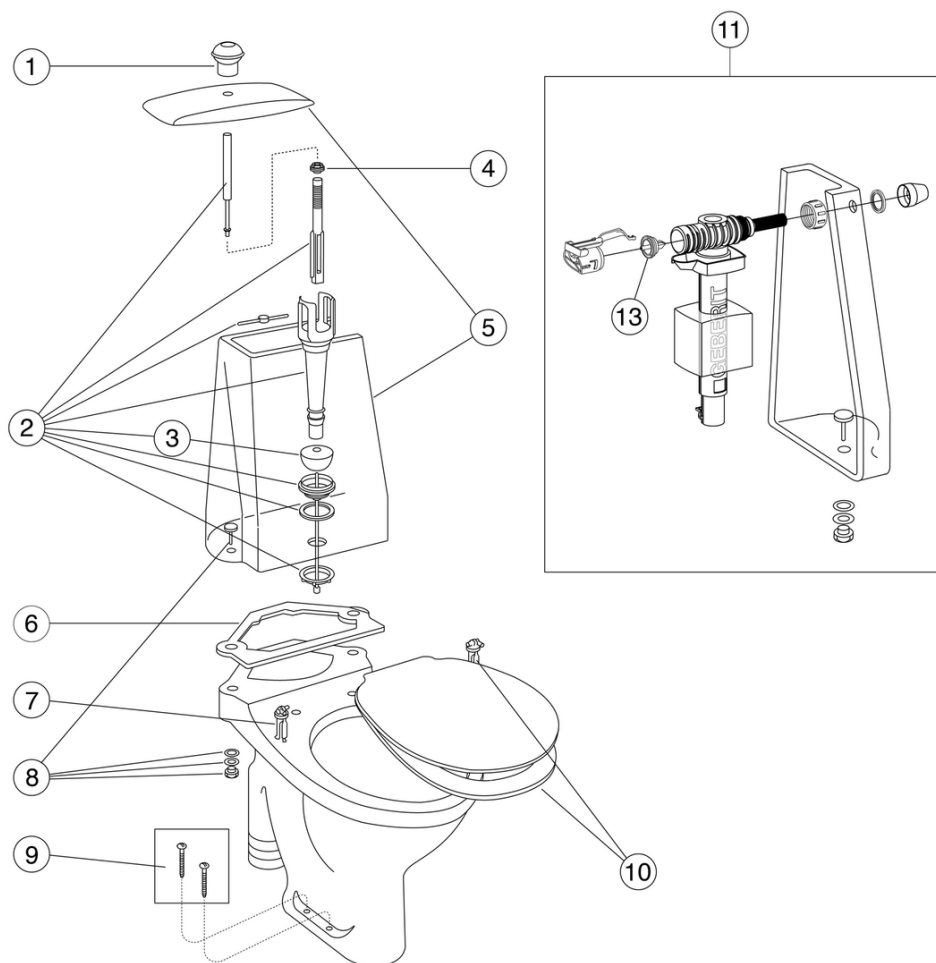

Quality of life since 1825

Toilet 305 børnemodel - S-lås

Enkeltskyl 6 l, standardsæde

Produktegenskaber

- Lav model
- Velegnet til børn

Artikel nummer

VVS-nr.
606412000

Art-nr.
GB1030510153

EAN
7391530015569

Emballage

Længde: 600 mm | Bredde: 330 mm | Højde: 750 mm

Vægt: 20.5 kg

Antal i emballage: 1 st

Montering & Rengøring

Gulvmontering med fire skruer i rustfrit stål med plasthætter. Alternativ gulvmontering med lim. Se medfølgende monteringsanvisning. Monteringsdele medfølger.

Energimærkning og certificeringer

- CE-godkendt, SS-EN 33-dimensionering og SS-EN 997-funktion.

Teknisk information

- Skyl - vandmængde: 6 L Enkeltskyl
- Vandlås - udløb: Open trap S-lås
- Tilslutningsdimension: c/c 155mm sitsfæste

Reserve dele

Nr.	Produkt	VVS-nr.	Art-nr.
1	Løfteknop	609591611	GB1929900237
2	Bundventil	609591501	GB1929900238
3	Ventilbold	609561632	GB1929900245
4	Møtrik	609591631	GB1929900236
5	Cisternekappe	609569300	GB1042060101
6	Cisternepakning	609568380	GB1929900316
7	Sædefæste		GB1929901453
8	Cisternefæste	609591820	GB1929900217
9	Pose med skruer	609569840	GB1929900365
10a	Standardsæde	614587000	GB1919900910
10b	Standardsæde uden låg	614586000	GB1919901286
11	Indløbsventil	609590750	GB1929901974
13	Membran	609554740	GB19299P0206