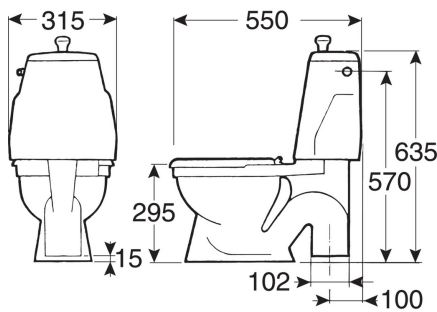

Quality of life since 1825

Toilet 305 børnemodel - S-lås

Enkeltskyl 6 l, standardsæde

Produktegenskaber

- Lav model
- Velegnet til børn

Artikel nummer

VVS-nr.
606412000

Art-nr.
GB1030510153

EAN
7391530015569

Emballage

Længde: 600 mm | Bredde: 330 mm | Højde: 750 mm

Vægt: 20.5 kg

Antal i emballage: 1 st

Montering & Rengøring

Gulvmontering med fire skruer i rustfrit stål med plasthætter. Alternativ gulvmontering med lim. Se medfølgende monteringsanvisning. Monteringsdele medfølger.

Energimærkning og certificeringer

- CE-godkendt, SS-EN 33-dimensionering og SS-EN 997-funktion.

Teknisk information

- Skyl - vandmængde: 6 L Enkeltskyl
- Vandlås - udløb: Open trap S-lås
- Tilslutningsdimension: c/c 155mm sitsfæste