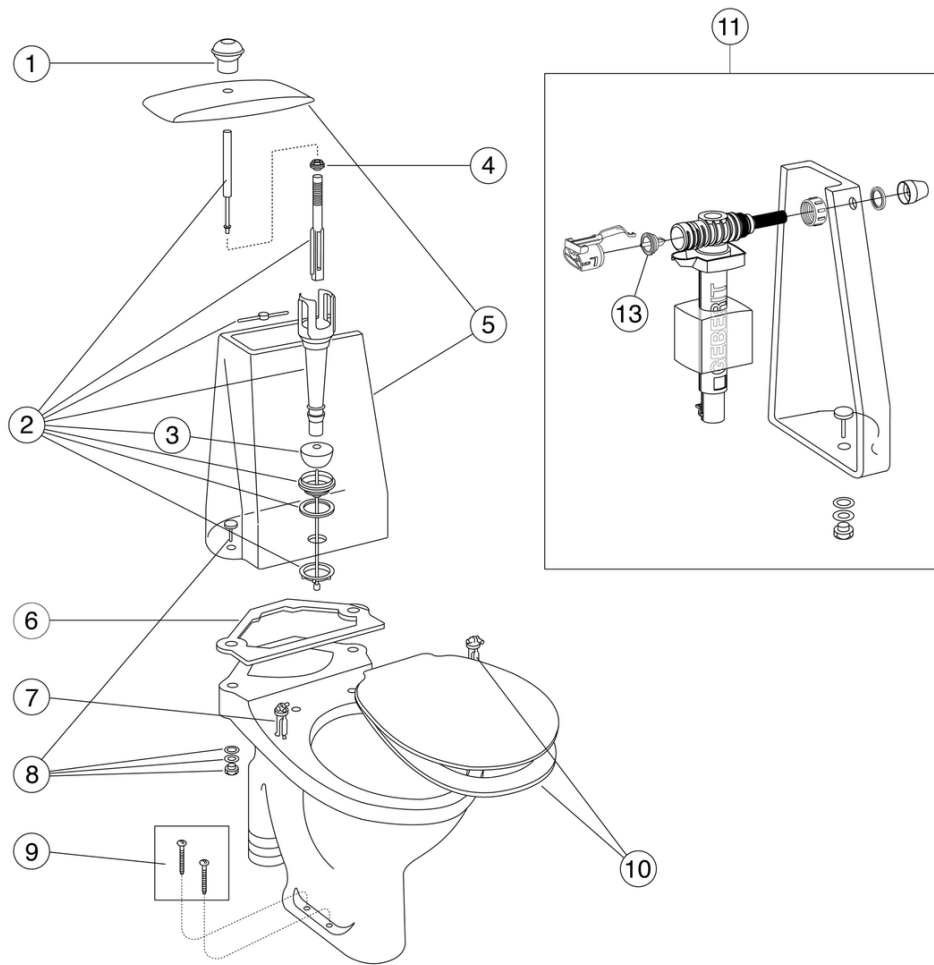

Pakkaustiedot

Pituus: 600 mm | Leveys: 330 mm | Korkeus: 750 mm
Paino: 20.5 kg
Pakkauksen numero: 1 pc

Kokoaminen & hoito

Kiinnitetään lattiaan neljällä ruostumattomalla ruuvilla, joissa muoviset peitinosat. Vaihtoehtoisesti voidaan kiinnittää lattiaan liimalla. Ks. mukana tuleva asennusohje. Kiinnitystarvikkeet sisältyvät tuotteeseen.

Energiamerkintä ja -sertifiointi

- CE-hyväksytyt, SS-EN 33 -mitoituksia ja SS-EN 997-funktioita.

Tekniset tiedot

- Huuhtelu - vesimäärä: 6 L Enkeltskyl
- Hajulukko - ulostulo: Open trap S-Trap
- Liitäntäkoko: c/c 155mm sitsfäste

Nr.	Tuote	LVI-nr.	Art.nr.
1	Nostonuppi	5732133	GB1929900237
2	Huuhteluventtiili	5732134	GB1929900238
3	Pallo		GB1929900245
4	Lukkomutteri	5732132	GB1929900236
5	Huuhtelusäiliön kupu	5652431	GB1042060101
6	Huuhtelusäiliön tiiviste	5732377	GB1929900316
7	Saranasarja	5712901	GB1929901453
8	Säiliönkiinnikkeet	5732361	GB1929900217
9	Ruuvipussi	5732022	GB1929900365
10a	Istuinkansi Lasten wc	5712151	GB1919900910
10b	Istuinkansi, lasten wc		GB1919901286
11	Täyttöventtiili	5732043	GB1929901974
13	Täyttöventtiin kalvo	5732038	GB19299P0206