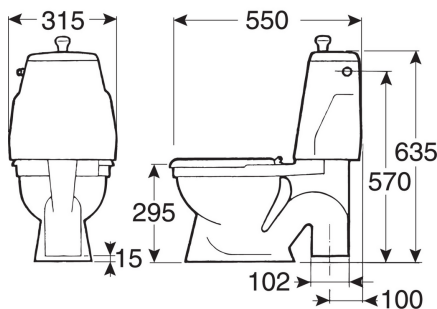

Quality of life since 1825

WC-istuin 305 lastenmalli - S-lukko

6 l huuhtelu, vakioistuinkansi

Tuotteen ominaisuudet

- Matala malli
- Sopiva lapsille

Artikkelien numero

LVI-nr.	Art.nr.	EAN
5652060	GB1030510153	7391530015569

Pakkaustiedot

Pituus: 600 mm | Leveys: 330 mm | Korkeus: 750 mm
Paino: 20.5 kg
Pakkauksen numero: 1 pc

Kokoaminen & hoito

Kiinnitetään lattiaan neljällä ruostumattomalla ruuvilla, joissa muoviset peitinosat. Vaihtoehtoisesti voidaan kiinnittää lattiaan liimalla. Ks. mukana tuleva asennusohje. Kiinnitystarvikkeet sisältyvät tuotteeseen.

Energiamerkintä ja -sertifiointi

- CE-hyväksytyt, SS-EN 33 -mitoituksia ja SS-EN 997-funktioita.

Tekniset tiedot

- Huuhtelu - vesimäärä: 6 L Enkeltskyl
- Hajulukko - ulostulo: Open trap S-Trap
- Liitäntäkoko: c/c 155mm sitsfäste