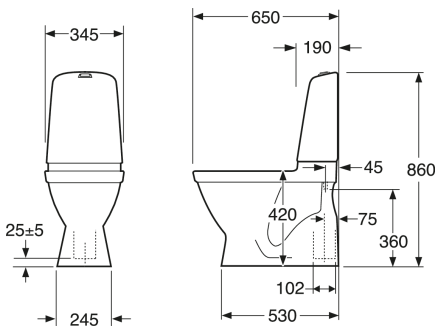

Energiamerkintä ja -sertifiointi

- CE-hyväksytty, SS-EN 33 -mitoituksia ja SS-EN 997-funktioita.

Tekniset tiedot

- Tuotteen CO2e jalanjälki: 74,33 kg
- Huuhtelu – vesimäärä: 2/4 L Dobbeltskyl
- Hajulukko – ulostulo: Hidden trap S-Trap
- Liitäntäkkoko: c/c 155mm sitsfäste