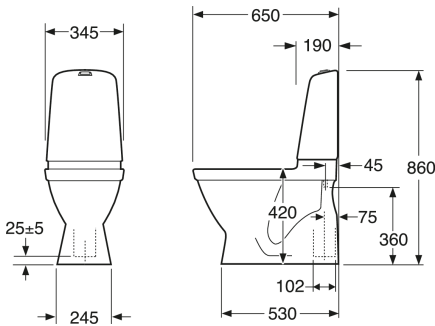

Toote Omadused

- Easy-to-clean and minimalistic design
- With open flush edge for simplified cleaning
- Ceramicplus: for quick and eco-friendly cleaning

Article number

Art.nr.
GB1115002R1205

EAN
7391530069128

Pakendiinfo

Pikkus: 680 mm | Laius: 360 mm | Kõrgus: 940 mm

Kaal: 32 kg

Number pakendis: 1 pc

Paigaldus ja hooldus

Energiamärgistus ja vastavustunnistused

- CE heakskiiduga, mõõdustandardit SS-EN 33 ja funktsioonistandardit SS-EN 997. Vastab ohutu veevärgi nõuetele.

Tehniline info

- CO₂e jalajälg: 74,33 kg
- Loputus – vee kogus: 2/4 L Dobbeltskyl
- Sifoon – äravool: Hidden trap S-Trap
- Ühenduse mõõdud: c/c 155mm sitsfäste